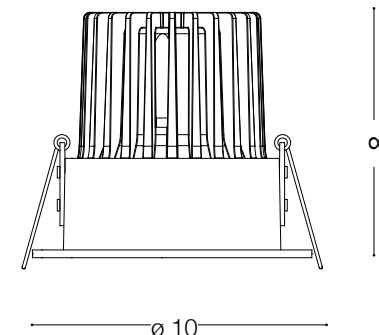

Room-33-1 2700 K

Lampada da soffitto
Ceiling lamp
Plafonnier
Deckenleuchte
Lámpara de techo
Потолочные светильники

LED

11W LED / 220~240V 50/60Hz
- 8021696251943 BIANCO
- 8021696251950 NERO

Fonte luminosa non sostituibile.
Not-replaceable light source.