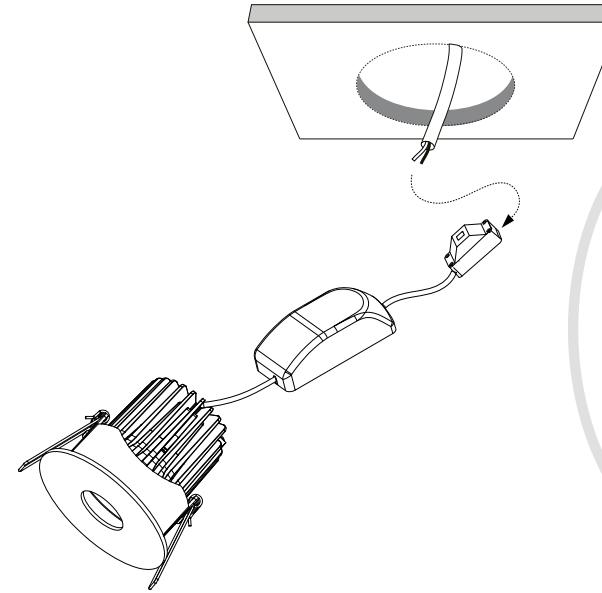

ESEGUIRE LE OPERAZIONI SEGUENDO L'ORDINE PROGRESSIVO.
FOLLOW THE ASSEMBLY INSTRUCTIONS BY READING THE NUMERICAL PROGRESSION.

L'INSTALLAZIONE DI QUESTO APPARECCHIO DEVE ESSERE EFFETTUATA DA PERSONALE
QUALIFICATO. THE LIGHTING FITTING SHOULD BE INSTALLED BY A QUALIFIED ELECTRICIAN.

Pobrańo 2 mamadecor.pl

1

2

3

4

LA SICUREZZA DI QUESTO APPARECCHIO È GARANTITA SOLO CON L'USO APPROPRIATO DI QUESTE ISTRUZIONI, PERTANTO È NECESSARIO CONSERVARLE.
THE SAFETY AND RELIABILITY ARE GUARANTEED ONLY WHEN INSTALLATION INSTRUCTIONS ARE PROPERLY FOLLOWED. PLEASE KEEP THIS INSTRUCTION SHEET FOR FUTURE REFERENCE.