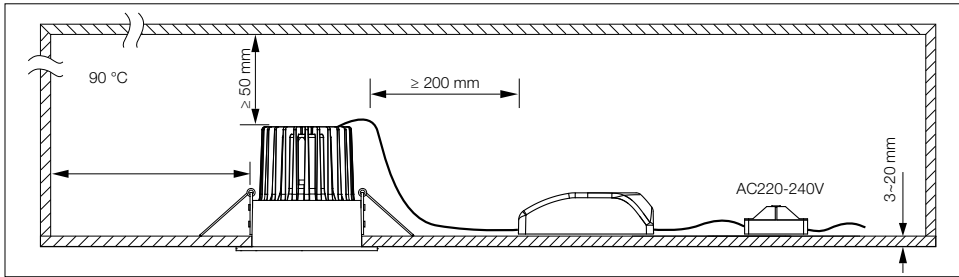

ESEGUIRE LE OPERAZIONI SEGUENDO L'ORDINE PROGRESSIVO.
FOLLOW THE ASSEMBLY INSTRUCTIONS BY READING THE NUMERICAL PROGRESSION.

L'INSTALLAZIONE DI QUESTO APPARECCHIO DEVE ESSERE EFFETTUATA DA PERSONALE
QUALIFICATO. THE LIGHTING FITTING SHOULD BE INSTALLED BY A QUALIFIED ELECTRICIAN.

Pobrańo 2 mamadecor.pl

1

2

3

4

LA SICUREZZA DI QUESTO APPARECCHIO È GARANTITA SOLO CON L'USO APPROPRIATO DI QUESTE ISTRUZIONI, PERTANTO È NECESSARIO CONSERVARLE.
THE SAFETY AND RELIABILITY ARE GUARANTEED ONLY WHEN INSTALLATION INSTRUCTIONS ARE PROPERLY FOLLOWED. PLEASE KEEP THIS INSTRUCTION SHEET FOR FUTURE REFERENCE.