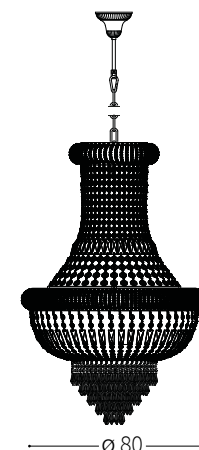

Pobrano z mamadecor.pl

REV 21/01/2020

Dubai SP24

Lampada a sospensione
Suspension lamp
Suspension
Pendelleuchte
Lámpara colgante
Люстры и подвесы

max 24 x 40W E14 / 220~240V
50/60Hz
- 8021696243597 CROMO
- 8021696243528 OTTONE