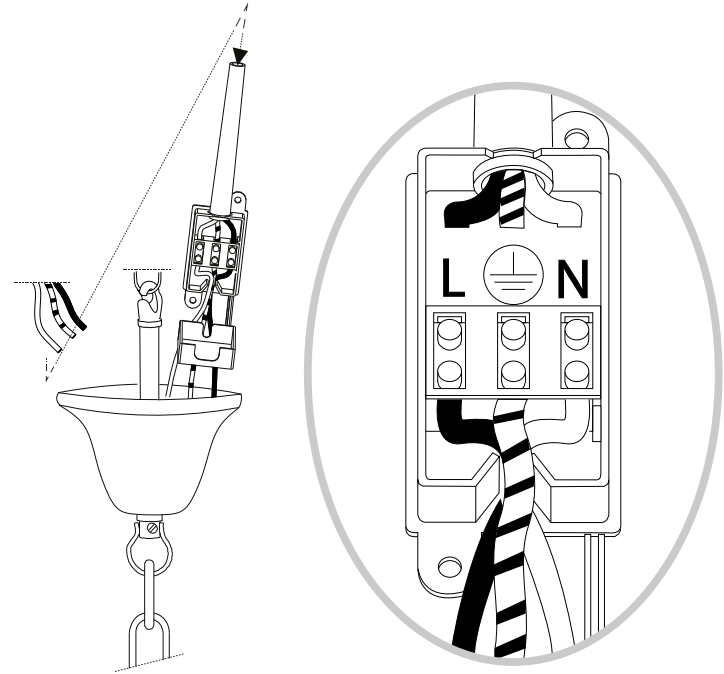

Pobrano z mamadecor.pl

REV 21/01/2020

Dubai SP24

Lampada a sospensione
Suspension lamp
Suspension
Pendelleuchte
Lámpara colgante
Люстры и подвесы

max 24 x 40W E14 / 220~240V
50/60Hz
- 8021696243597 CROMO
- 8021696243528 OTTONE

IDEAL LUX s.r.l.
Via Taglio Destro 32
30035 Mirano (VE) Italy
www.ideal-lux.com

IDEAL LUX Warehouse
Via delle Industrie, 8/D
30036 Santa Maria di Sala (Venezia)
8.00 - 12.00 / 13.30 - 17.00

1

2

3

4

5