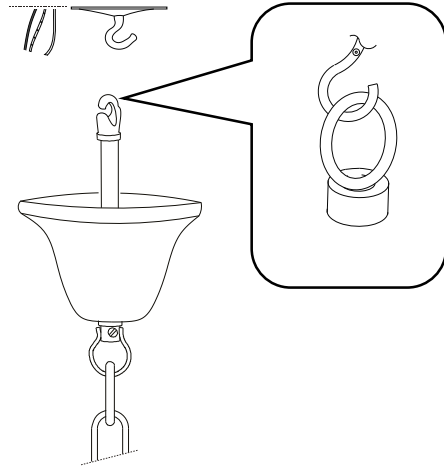

IDEAL LUX s.r.l.
Via Taglio Destro 32
30035 Mirano (VE) Italy
www.ideal-lux.com

IDEAL LUX Warehouse
Via delle Industrie, 8/D
30036 Santa Maria di Sala (Venezia)
8.00 - 12.00 / 13.30 - 17.00

1

2

3

4

5