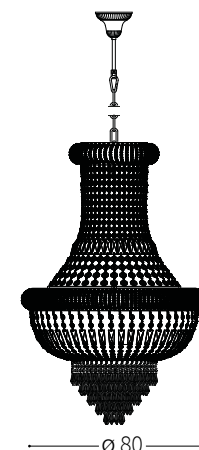

## Dubai SP24

Lampada a sospensione  
Suspension lamp  
Suspension  
Pendelleuchte  
Lámpara colgante  
Люстры и подвесы

max 24 x 40W E14 / 220~240V  
50/60Hz  
- 8021696243597 CROMO  
- 8021696243528 OTTONE