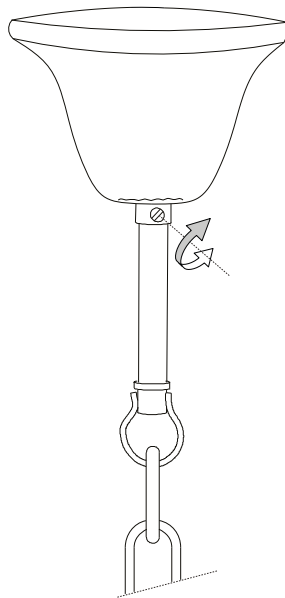

## Dubai SP24

Lampada a sospensione  
Suspension lamp  
Suspension  
Pendelleuchte  
Lámpara colgante  
Люстры и подвесы

max 24 x 40W E14 / 220~240V  
50/60Hz  
- 8021696243597 CROMO  
- 8021696243528 OTTONE

1

2

3

4

5