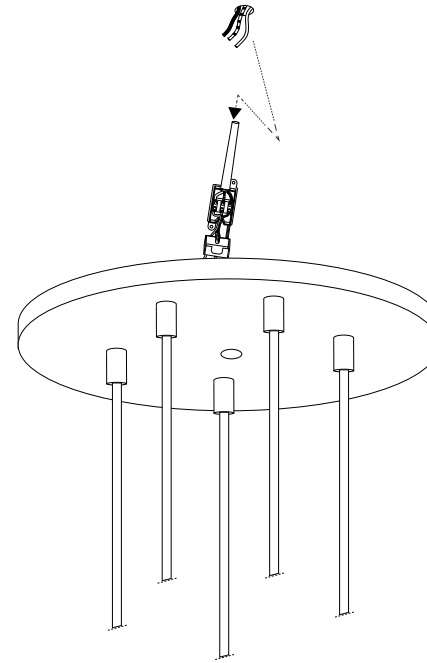

Pobrano z mamadecor.pl

REV 06/11/2019

Ice SP5

Lampada a sospensione
Suspension lamp
Suspension
Pendelleuchte
Lámpara colgante
Люстры и подвесы

max 5 x 60W E27 / 220~240V
50/60Hz
- 8021696237671 BIANCO
- 8021696237664 NERO

245,5

ø 50

IDEAL LUX s.r.l.
Via Taglio Destro 32
30035 Mirano (VE) Italy
www.ideal-lux.com

IDEAL LUX Warehouse
Via delle Industrie, 8/D
30036 Santa Maria di Sala (Venezia)
8.00 - 12.00 / 13.30 - 17.00

1

2

3