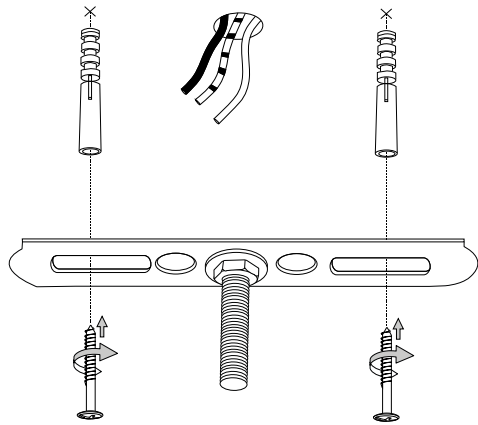

Pobrano z mamadecor.pl

REV 06/11/2019

Ice SP5

Lampada a sospensione
Suspension lamp
Suspension
Pendelleuchte
Lámpara colgante
Люстры и подвесы

max 5 x 60W E27 / 220~240V
50/60Hz
- 8021696237671 BIANCO
- 8021696237664 NERO

245,5

ø 50

IDEAL LUX s.r.l.
Via Taglio Destro 32
30035 Mirano (VE) Italy
www.ideal-lux.com

IDEAL LUX Warehouse
Via delle Industrie, 8/D
30036 Santa Maria di Sala (Venezia)
8.00 - 12.00 / 13.30 - 17.00

1

2

3