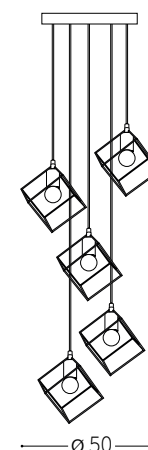

Pobrano z mamadecor.pl

REV 06/11/2019

Ice SP5

Lampada a sospensione
Suspension lamp
Suspension
Pendelleuchte
Lámpara colgante
Люстры и подвесы

max 5 x 60W E27 / 220~240V
50/60Hz
- 8021696237671 BIANCO
- 8021696237664 NERO

245,5

ø 50

IDEAL LUX s.r.l.
Via Taglio Destro 32
30035 Mirano (VE) Italy
www.ideal-lux.com

IDEAL LUX Warehouse
Via delle Industrie, 8/D
30036 Santa Maria di Sala (Venezia)
8.00 - 12.00 / 13.30 - 17.00

1

2

3