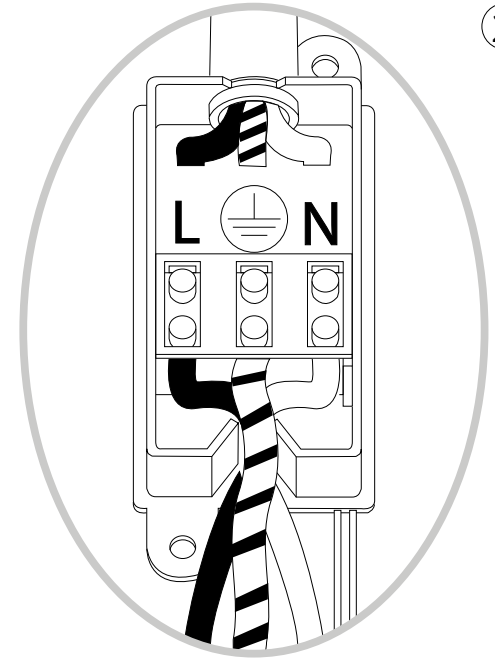

Pobrano z mamadecor.pl

REV 06/11/2019

Ice SP5

Lampada a sospensione
Suspension lamp
Suspension
Pendelleuchte
Lámpara colgante
Люстры и подвесы

max 5 x 60W E27 / 220~240V
50/60Hz
- 8021696237671 BIANCO
- 8021696237664 NERO

245,5

ø 50

IDEAL LUX s.r.l.
Via Taglio Destro 32
30035 Mirano (VE) Italy
www.ideal-lux.com

IDEAL LUX Warehouse
Via delle Industrie, 8/D
30036 Santa Maria di Sala (Venezia)
8.00 - 12.00 / 13.30 - 17.00

1

2

3