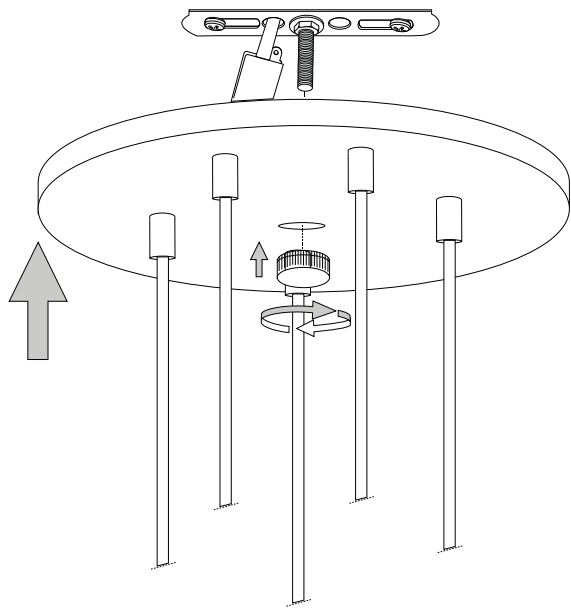

Pobrano z mamadecor.pl

REV 06/11/2019

Ice SP5

Lampada a sospensione
Suspension lamp
Suspension
Pendelleuchte
Lámpara colgante
Люстры и подвесы

max 5 x 60W E27 / 220~240V
50/60Hz
- 8021696237671 BIANCO
- 8021696237664 NERO

245,5

ø 50

IDEAL LUX s.r.l.
Via Taglio Destro 32
30035 Mirano (VE) Italy
www.ideal-lux.com

IDEAL LUX Warehouse
Via delle Industrie, 8/D
30036 Santa Maria di Sala (Venezia)
8.00 - 12.00 / 13.30 - 17.00

1

2

3