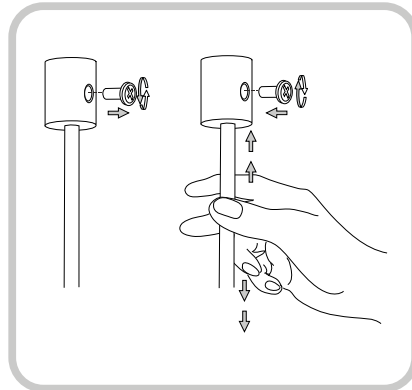

245,5

ø 50

IDEAL LUX s.r.l.
Via Taglio Destro 32
30035 Mirano (VE) Italy
www.ideal-lux.com

IDEAL LUX Warehouse
Via delle Industrie, 8/D
30036 Santa Maria di Sala (Venezia)
8.00 - 12.00 / 13.30 - 17.00

1

2

3