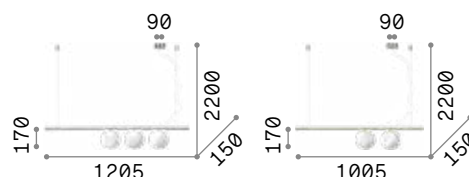

Perline new

Rosone e montatura in metallo.
Diffusori in vetro incamiciato
bianco, soffiato e acidato. Cavo
elettrico in teflon trasparente.
Finiture: nero opaco oppure ottone
satinato.

LED Lampadine LED G9 3W 3000 K incluse.
Cod. **209043**

306995

282107

1,600 Kg / 0,0584 m³
G9 max 3 x 40W

€ 215

1,200 Kg / 0,0546 m³
G9 max 2 x 40W

€ 155

307008 ■ Nero new 306995 ■ Nero new
282114 ■ Ottone new 282107 ■ Ottone new

3000 K
370 lm