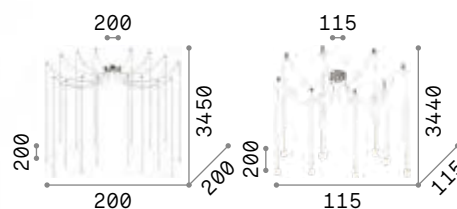

Lucciola new

Rosone e corpo luce sospeso in metallo verniciato a polveri o placcato. Diffusore sferico in acrilico satinato. Cavi in pvc con supporti a soffitto in alluminio. Colore: ottone o nero.

LED Sorgente luminosa LED 3000 K, 20.000 h di durata.

283982 283999

IP20

2,500 Kg / 0,0165 m³
LED 16W / 1150 lm

€ 750

284002 ■ Nero
284019 ■ Ottone

IP20

1,300 Kg / 0,0084 m³
LED 8W / 600 lm

€ 400