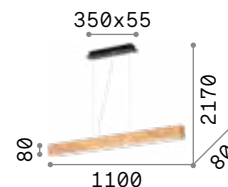

Craft new

Rosone in metallo verniciato nero opaco. Corpo luce in legno naturale. Diffusore in policarbonato opale satinato. Cavo in PVC trasparente.

LED Sorgente luminosa LED 3000 K, 20.000 h di durata.

 IP20

3,400 Kg / 0,0249 m³
LED 36W / 3500 lm

€ 360

284460  **Legno** new

P. 364

P. 502