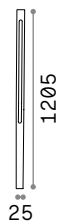

Jedi ^{new}

Base e corpo luce in alluminio verniciato a polveri. Diffusore in policarbonato opale lucido. Fornito con picchetto per installazione su terreno. Finiture: antracite oppure nero.

LED Sorgente luminosa LED 3000 K, 30.000 h di durata.

1,280 Kg / 0,0168 m³
LED 25W / 2950 Lm

€ 135

1,030 Kg / 0,0128 m³
LED 19W / 2250 Lm

€ 110

0,760 Kg / 0,0088 m³
LED 12W / 1400 Lm

€ 80

Base
Non incluso
Optional

€ 10

306803

293202

- | | | | | | | | |
|--------|----------------------------|--------|----------------------------|--------|----------------------------|--------|----------------------------|
| 306803 | ■ Antracite ^{new} | 306797 | ■ Antracite ^{new} | 306780 | ■ Antracite ^{new} | 308227 | ■ Antracite ^{new} |
| 293202 | ■ Nero ^{new} | 293196 | ■ Nero ^{new} | 293189 | ■ Nero ^{new} | 308234 | ■ Nero ^{new} |