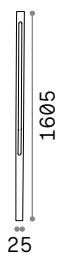

Jedi ^{new}

Base e corpo luce in alluminio verniciato a polveri. Diffusore in policarbonato opale lucido. Fornito con picchetto per installazione su terreno. Finiture: antracite oppure nero.

LED Sorgente luminosa LED 3000 K, 30.000 h di durata.

1,280 Kg / 0,0168 m³
LED 25W / 2950 Lm

€ 135

1,030 Kg / 0,0128 m³
LED 19W / 2250 Lm

€ 110

0,760 Kg / 0,0088 m³
LED 12W / 1400 Lm

€ 80

Base
Non incluso
Optional

€ 10

306803

293202

- | | | | | | | | |
|--------|----------------------------|--------|----------------------------|--------|----------------------------|--------|----------------------------|
| 306803 | ■ Antracite ^{new} | 306797 | ■ Antracite ^{new} | 306780 | ■ Antracite ^{new} | 308227 | ■ Antracite ^{new} |
| 293202 | ■ Nero ^{new} | 293196 | ■ Nero ^{new} | 293189 | ■ Nero ^{new} | 308234 | ■ Nero ^{new} |