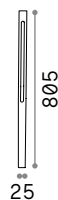

Jedi ^{new}

Base e corpo luce in alluminio verniciato a polveri. Diffusore in policarbonato opale lucido. Fornito con picchetto per installazione su terreno. Finiture: antracite oppure nero.

LED Sorgente luminosa LED 3000 K, 30.000 h di durata.

1,280 Kg / 0,0168 m³
LED 25W / 2950 Lm

€ 135

1,030 Kg / 0,0128 m³
LED 19W / 2250 Lm

€ 110

0,760 Kg / 0,0088 m³
LED 12W / 1400 Lm

€ 80

Base
Non incluso
Optional

€ 10

306803

293202

- | | | | | | | | |
|--------|----------------------------|--------|----------------------------|--------|----------------------------|--------|----------------------------|
| 306803 | ■ Antracite ^{new} | 306797 | ■ Antracite ^{new} | 306780 | ■ Antracite ^{new} | 308227 | ■ Antracite ^{new} |
| 293202 | ■ Nero ^{new} | 293196 | ■ Nero ^{new} | 293189 | ■ Nero ^{new} | 308234 | ■ Nero ^{new} |