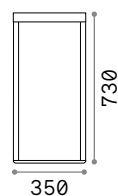

Ipotesi **new**

Montatura interamente in alluminio verniciato a polveri. Diffusore in policarbonato opale. Cavo nero in gomma con interruttore, driver esterno incorporato e spina. Colore: bianco o nero.

LED Sorgente luminosa LED
3000 K, 30.000 h di durata.

IP44

IP44

5100 Kg / 0,0513 m³
LED 16W / 1800 Lm

4,940 Kg / 0,1379 m³
LED 16W / 1800 Lm

€ 335

€ 435

282244 ■ Bianco **new** 300641 ■ Bianco **new**
282251 ■ Nero **new** 300658 ■ Nero **new**