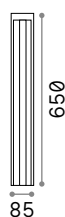

Kurt ^{new}

Base e corpo luce in alluminio verniciato a polveri. Diffusore in vetro trasparente. Emissione luce verso il basso. Finiture: antracite, bianco, coffee, grigio oppure nero.

LED Sorgente luminosa LED
3000/4000 K, 30.000 h di durata.

IP54

1,930 Kg / 0,0060 m³
LED 11W / 950/1000 lm

€ 125

306841	Bianco	3000K	new	294025	Antracite	4000K	new
294049	Bianco	4000K	new	306872	Nero	3000K	new
306865	Grigio	3000K	new	293172	Nero	4000K	new
294032	Grigio	4000K	new	306858	Coffee	3000K	new
306834	Antracite	3000K	new	294001	Coffee	4000K	new