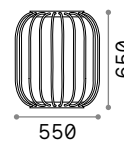

# Djambe new

Corpo luce in metallo verniciato a polveri. Diffusore in materiale plastico opale ruvido. Emissione luce in basso. Cavo in neoprene nero con spina. Finiture: coffee oppure nero.

**LED** Sorgente luminosa LED 3000 K, 30.000 h di durata.

IP44

IP44

6,300 Kg / 0,1884 m<sup>3</sup>  
LED 18W / 2300 lm

8,000 Kg / 0,1654 m<sup>3</sup>  
LED 18W / 2300 lm

€ 397

€ 479

293394 ■ Nero new 293424 ■ Nero new  
293387 ■ Coffee new 293417 ■ Coffee new

293394