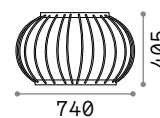

# Djambe new

Corpo luce in metallo verniciato a polveri. Diffusore in materiale plastico opale ruvido. Emissione luce in basso. Cavo in neoprene nero con spina. Finiture: coffee oppure nero.

**LED** Sorgente luminosa LED 3000 K, 30.000 h di durata.

IP44

IP44

6,300 Kg / 0,1884 m<sup>3</sup>  
LED 18W / 2300 lm

8,000 Kg / 0,1654 m<sup>3</sup>  
LED 18W / 2300 lm

€ 397

€ 479

293394 ■ Nero new 293424 ■ Nero new  
293387 ■ Coffee new 293417 ■ Coffee new

293394