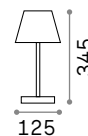

IP54

0,550 Kg / 0,0078 m³
LED 7W / 200 lm

€ 90

286723 **Bianco** **new**

286730 **Grigio** **new**

286716 **Nero** **new**

286747 **Coffee** **new**