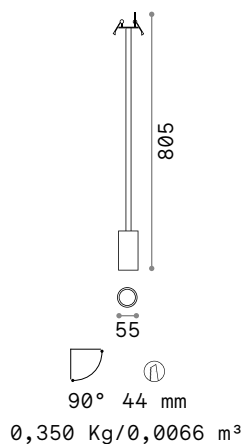

# Galileo new

IP20 ALLUMINIO

GU10 Lampadine LED GU10 7W 3000 K incluse. Cod. 123943

Potenza	Finitura	Codice	€
max 28W	Bianco	296401	36 <small>new</small>
	Nero	296395	36 <small>new</small>

GU10 Lampadine LED GU10 7W 3000 K incluse. Cod. 123943

Potenza	Finitura	Codice	€
max 28W	Bianco	296388	41 <small>new</small>
	Nero	296371	41 <small>new</small>

Light beam: SPOT

# Eye

IP20 CRI ≥ 80 30.000 h ALLUMINIO

LED COB AND DRIVER Incluso

Potenza	Angolo	Lumen	CCT	Finitura	Codice	€
2,5W	15°	270 lm	3000 K	Bianco	186986	85

Light beam: SPOT