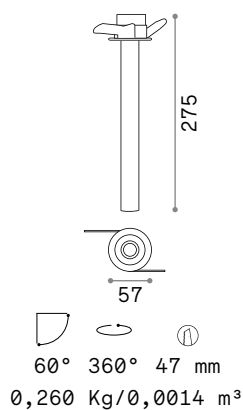

# Galileo new

IP20 ALLUMINIO

GU10 Lampadine LED GU10 7W 3000 K incluse. Cod. 123943

Potenza	Finitura	Codice	€
max 28W	Bianco	296401	36 <small>new</small>
	Nero	296395	36 <small>new</small>

GU10 Lampadine LED GU10 7W 3000 K incluse. Cod. 123943

Potenza	Finitura	Codice	€
max 28W	Bianco	296388	41 <small>new</small>
	Nero	296371	41 <small>new</small>

Light beam: SPOT

# Eye

IP20 CRI ≥ 80 30.000 h ALLUMINIO

LED COB AND DRIVER Incluso

Potenza	Angolo	Lumen	CCT	Finitura	Codice	€
2,5W	15°	270 lm	3000 K	Bianco	186986	85

Light beam: SPOT