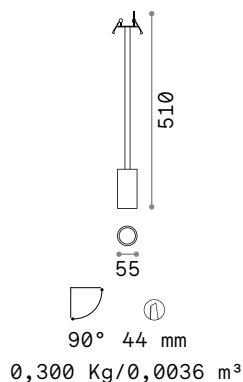

# Galileo new

IP20 ALLUMINIO

GU10 Lampadine LED GU10 7W 3000 K incluse. Cod. 123943

Potenza	Finitura	Codice	€
max 28W	Bianco	296401	36 <small>new</small>
	Nero	296395	36 <small>new</small>

GU10 Lampadine LED GU10 7W 3000 K incluse. Cod. 123943

Potenza	Finitura	Codice	€
max 28W	Bianco	296388	41 <small>new</small>
	Nero	296371	41 <small>new</small>

Light beam: SPOT

# Eye

IP20 CRI ≥ 80 30.000 h ALLUMINIO

LED COB AND DRIVER Incluso

Potenza	Angolo	Lumen	CCT	Finitura	Codice	€
2,5W	15°	270 lm	3000 K	Bianco	186986	85

Light beam: SPOT