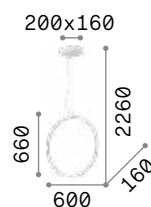

Circus new

Rosone e montatura in metallo verniciato a polveri. Diffusore esterno in policarbonato opale. Cavo elettrico in PVC. Finiture: bianco oppure nero.

LED Sorgente luminosa LED 3000 K, 20.000 h di durata.

291338

291345

IP20

1,190 Kg / 0,0846 m³
LED 40W / 4850 lm

€ 330

291420 **Bianco** new
291437 **Nero** new

IP20

1,130 Kg / 0,0593 m³
LED 36W / 4250 lm

€ 290

291390 **Bianco** new
291406 **Nero** new

IP20

1,060 Kg / 0,0384 m³
LED 33W / 3550 lm

€ 255

291369 **Bianco** new
291376 **Nero** new

IP20

0,970 Kg / 0,0221 m³
LED 29W / 3250 lm