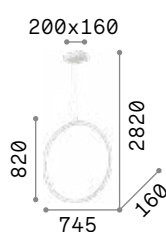

Circus new

Rosone e montatura in metallo verniciato a polveri. Diffusore esterno in policarbonato opale. Cavo elettrico in PVC. Finiture: bianco oppure nero.

LED Sorgente luminosa LED 3000 K, 20.000 h di durata.

291338

291345

IP20

1,190 Kg / 0,0846 m³
LED 40W / 4850 lm

€ 330

291420 **Bianco** new
291437 **Nero** new

IP20

1,130 Kg / 0,0593 m³
LED 36W / 4250 lm

€ 290

291390 **Bianco** new
291406 **Nero** new

IP20

1,060 Kg / 0,0384 m³
LED 33W / 3550 lm

€ 255

291369 **Bianco** new
291376 **Nero** new

IP20

0,970 Kg / 0,0221 m³
LED 29W / 3250 lm