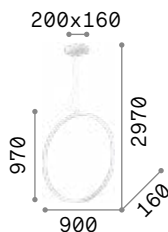

Circus new

Rosone e montatura in metallo verniciato a polveri. Diffusore esterno in policarbonato opale. Cavo elettrico in PVC. Finiture: bianco oppure nero.

LED Sorgente luminosa LED 3000 K, 20.000 h di durata.

291338

291345

IP20

1,190 Kg / 0,0846 m³
LED 40W / 4850 lm

€ 330

291420 **Bianco** new
291437 **Nero** new

IP20

1,130 Kg / 0,0593 m³
LED 36W / 4250 lm

€ 290

291390 **Bianco** new
291406 **Nero** new

IP20

1,060 Kg / 0,0384 m³
LED 33W / 3550 lm

€ 255

291369 **Bianco** new
291376 **Nero** new

IP20

0,970 Kg / 0,0221 m³
LED 29W / 3250 lm