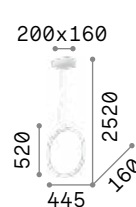

Circus new

Rosone e montatura in metallo verniciato a polveri. Diffusore esterno in policarbonato opale. Cavo elettrico in PVC. Finiture: bianco oppure nero.

LED Sorgente luminosa LED 3000 K, 20.000 h di durata.

291338

291345

IP20

1,190 Kg / 0,0846 m³
LED 40W / 4850 lm

€ 330

291420 **Bianco** new
291437 **Nero** new

IP20

1,130 Kg / 0,0593 m³
LED 36W / 4250 lm

€ 290

291390 **Bianco** new
291406 **Nero** new

IP20

1,060 Kg / 0,0384 m³
LED 33W / 3550 lm

€ 255

291369 **Bianco** new
291376 **Nero** new

IP20

0,970 Kg / 0,0221 m³
LED 29W / 3250 lm