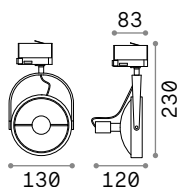

# Glim - König Track new

0,320 Kg/0,0180 m<sup>3</sup>

**GU10** Lampadine LED GU10 10W 3000 K incluse. Cod. **189031**

Potenza	Finitura	Codice	€
max 50W	Bianco	229676	75
	Nero	229683	75

0,330 Kg/0,0035 m<sup>3</sup>

**GU10** Lampadine LED GU10 10W 3000 K incluse. Cod. **189031**

Potenza	Finitura	Codice	€
max 50W	Bianco	284880	90 <span style="color: red;">new</span>
	Nero	284873	90 <span style="color: red;">new</span>