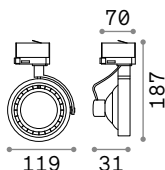

# Glim - König Track new

0,320 Kg/0,0180 m<sup>3</sup>

**GU10** Lampadine LED GU10 10W 3000 K incluse. Cod. **189031**

Potenza	Finitura	Codice	€
max 50W	Bianco	229676	75
	Nero	229683	75

0,330 Kg/0,0035 m<sup>3</sup>

**GU10** Lampadine LED GU10 10W 3000 K incluse. Cod. **189031**

Potenza	Finitura	Codice	€
max 50W	Bianco	284880	90 <span style="color: red;">new</span>
	Nero	284873	90 <span style="color: red;">new</span>

P. 313

P. 312

**SINGLE CONNECTION**

Necessario	Driver	Finitura	Codice	€
No	On/Off	Bianco	170145	27
		Nero	170152	27

Link - Pagina 650