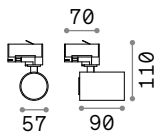

# Byte new

0,200 Kg/0,0013 m<sup>3</sup>

**GU10 Non inclusa - Lampadina consigliata 123943**

| Potenza | Finitura | Codice | €                     |
|---------|----------|--------|-----------------------|
| max 28W | Bianco   | 274508 | 36 <small>new</small> |
|         | Nero     | 274515 | 36 <small>new</small> |