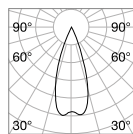

LED COB CREE Driver PHILIPS ON/OFF incluso

Potenza	Angolo	Lumen	CCT	Finitura	Codice	€
22 W	36°	1750 lm	3000 K	Bianco	296340	135 <small>new</small>
				Nero	296333	135 <small>new</small>

LED COB CREE Driver PHILIPS ON/OFF incluso

Potenza	Angolo	Lumen	CCT	Finitura	Codice	€
22 W	36°	1750 lm	3000 K	Bianco	296364	135 <small>new</small>
				Nero	296357	135 <small>new</small>

[Link - Pagina 650](#)

Light beam: ACCENT

m	lx	Øm
1	3646	0,65
2	911	1,30
3	405	1,90
4	228	2,60
5	146	3,20