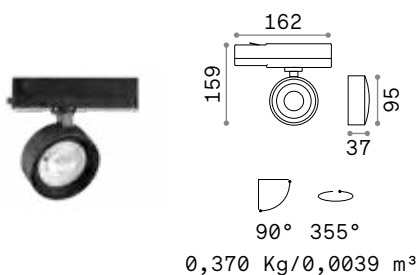

Pov new

Sorgente	LED COB	CRI	≥95
Potenza	22W	Durata LED	30.000 h
Driver incluso	On/Off	Classe isolamento	II
Driver disponibili	No	IP	20
Binario	Trifase (standard Eutrac)	Materiale	Alluminio
MacAdam	SDCM 3	Garanzia	5 anni
CCT	3000 K		

LED COB CREE Driver PHILIPS ON/OFF incluso

Potenza	Angolo	Lumen	CCT	Finitura	Codice	€
22 W	36°	1750 lm	3000 K	Bianco	296340	135 <small>new</small>
				Nero	296333	135 <small>new</small>

LED COB CREE Driver PHILIPS ON/OFF incluso

Potenza	Angolo	Lumen	CCT	Finitura	Codice	€
22 W	36°	1750 lm	3000 K	Bianco	296364	135 <small>new</small>
				Nero	296357	135 <small>new</small>

[Link - Pagina 650](#)

Light beam: ACCENT

m	lx	Øm
1	3646	0,65
2	911	1,30
3	405	1,90
4	228	2,60
5	146	3,20