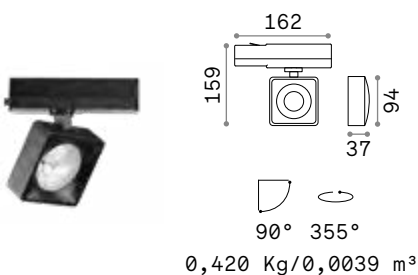

Pov new

Sorgente	LED COB	CRI	≥95
Potenza	22W	Durata LED	30.000 h
Driver incluso	On/Off	Classe isolamento	II
Driver disponibili	No	IP	20
Binario	Trifase (standard Eutrac)	Materiale	Alluminio
MacAdam	SDCM 3	Garanzia	5 anni
CCT	3000 K		

LED COB CREE Driver PHILIPS ON/OFF incluso

Potenza	Angolo	Lumen	CCT	Finitura	Codice	€
22 W	36°	1750 lm	3000 K	Bianco	296340	135 <small>new</small>
				Nero	296333	135 <small>new</small>

LED COB CREE Driver PHILIPS ON/OFF incluso

Potenza	Angolo	Lumen	CCT	Finitura	Codice	€
22 W	36°	1750 lm	3000 K	Bianco	296364	135 <small>new</small>
				Nero	296357	135 <small>new</small>

[Link - Pagina 650](#)

Light beam: ACCENT

m	lx	Øm
1	3646	0,65
2	911	1,30
3	405	1,90
4	228	2,60
5	146	3,20