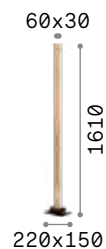

## Craft new

Base in metallo verniciato nero opaco. Corpo luce in legno naturale. Diffusore in policarbonato opale satinato. Cavo in PVC nero con dimmer e spina.

**LED** Sorgente luminosa LED 3000 K, 20.000 h di durata.

 Lampada con dimmer.

 Lampada con interruttore integrato.

P. 083 P. 364

3,500 Kg / 0,0586 m<sup>3</sup>  
LED 26W / 2500 lm

€ 395

284484  Legno new