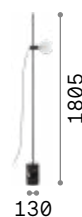

Eva new

Base in marmo. Montatura in metallo verniciato a polveri. Cavo in PVC con interruttore e spina. Finiture: bianco oppure nero.

 Lampada con interruttore integrato.

 IP20

8,500 Kg / 0,0680 m³
E27 max 1x60W