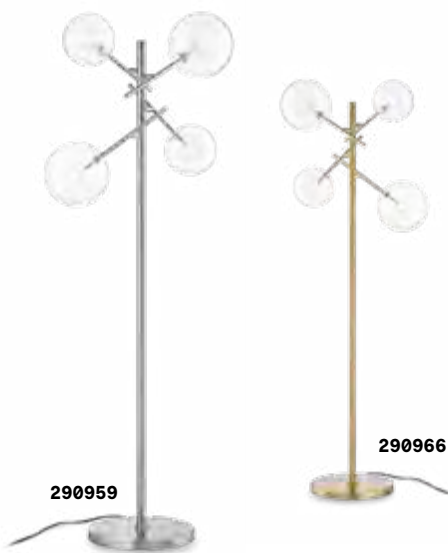

Equinoxe new

Montatura a bracci in metallo con finitura cromo o ottone antico. Diffusori in vetro soffiato trasparente.

LED Lampadine LED G4 2W 3000 K incluse. Cod. 222257

ON OFF Lampada con interruttore integrato.

IP20 LED

6,500 Kg / 0,0882 m³
G4 max 4 x 2W

€ 500

290959 Cromo new

290966 Ottone new

3000 K
160 lm

222257 € 4,50

P. 098 P. 417