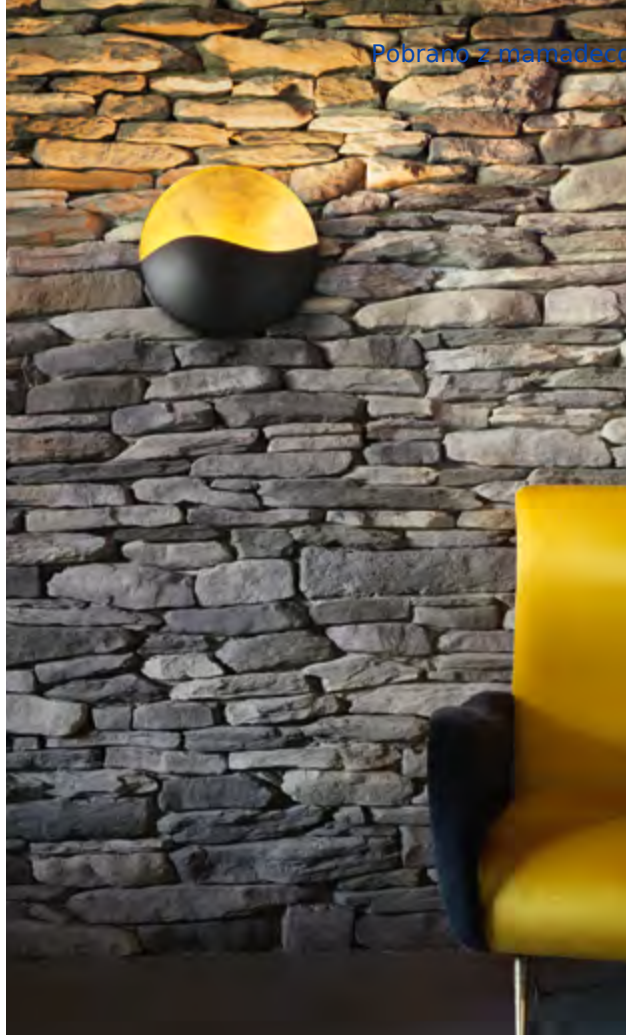

Sunrise

Corpo luce interamente in metallo rifinito con vernice opaca nera, interno in foglia oro.

LED Lampadine LED G9 3W 3000 K incluse.
Cod. **209043**

IP20

1,290 Kg / 0,0362 m³
G9 max 4 x 40W

€ 225

133300 ■ Nero

3000 K
370 lm

209043 € 3,90

IP20

0,850 Kg / 0,0224 m³
G9 max 3 x 40W

€ 195

133270 ■ Nero

3000 K
370 lm

209043 € 3,90