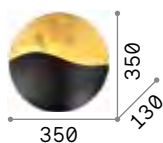

Sunrise

Corpo luce interamente in metallo rifinito con vernice opaca nera, interno in foglia oro.

LED Lampadine LED G9 3W 3000 K incluse.
Cod. **209043**

IP20

1,290 Kg / 0,0362 m³
G9 max 4 x 40W

€ 225

133300 ■ Nero

3000 K
370 lm

209043 € 3,90

IP20

0,850 Kg / 0,0224 m³
G9 max 3 x 40W

€ 195

133270 ■ Nero

3000 K
370 lm

209043 € 3,90