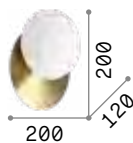

Ninfea ^{new}

Base in metallo verniciato a polveri o placcato. Diffusori in vetro incamiciato bianco, soffiato e acidato. Finiture: bianco oppure ottone satinato.

LED Lampadine LED GX53 9W 3000 K incluse. Cod. **123936**

IP20

0,800 Kg / 0,0084 m³
GX53 max 1 x 15W

€ 95

306940 ■ Bianco ^{new}

293646 ■ Ottone ^{new}

3000 K
910 lm

123936 € 6,00

P. 329