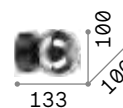

Perlage **new**

Montatura in metallo con struttura lineare a sezione tonda. Finiture: nero opaco con vetri pirex fumé o ottone satinato con vetri bianchi acidati.

Lampadine LED G9 3W 3000 K incluse.
Cod. **209043**

292410

292403

0,800 Kg / 0,0219 m³
G9 max 3 x 15W

€ 150

271439 ■ Nero
283784 ■ Ottone

3000 K
370 lm

209043 € 3,90

0,400 Kg / 0,0062 m³
G9 max 1 x 15W