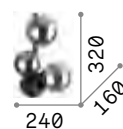

Perlage **new**

Montatura in metallo con struttura lineare a sezione tonda. Finiture: nero opaco con vetri pirex fumé o ottone satinato con vetri bianchi acidati.

Lampadine LED G9 3W 3000 K incluse.
Cod. **209043**

292410

292403

0,800 Kg / 0,0219 m³
G9 max 3 x 15W

€ 150

271439 ■ Nero
283784 ■ Ottone

3000 K
370 lm

209043 € 3,90

0,400 Kg / 0,0062 m³
G9 max 1 x 15W