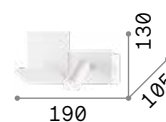

■ □ IP20

0,700 Kg / 0,0060 m³
LED 3,5W / 250 lm

€ 110

■ □ IP20

0,700 Kg / 0,0060 m³
LED 3,5W / 250 lm

€ 110

291789 ■ Bianco new 306810 ■ Bianco new
291796 ■ Nero new 306827 ■ Nero new