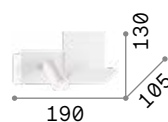

■ □ IP20

0,700 Kg / 0,0060 m³
LED 3,5W / 250 lm

€ 110

■ □ IP20

0,700 Kg / 0,0060 m³
LED 3,5W / 250 lm

€ 110

291789 ■ Bianco new 306810 ■ Bianco new
291796 ■ Nero new 306827 ■ Nero new