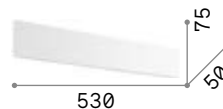

Zig Zag

Corpo luce dissipatore interamente in lastra d'alluminio da 6 mm di spessore. Rifinito con vernice a polveri di colore bianco, nero o placcato ottone, cromo oppure rame. LED integrati.

LED Sorgente luminosa LED 3000/4000 K, 50.000 h di durata.

■ IP20

1,040 Kg / 0,0053 m³
LED 30W / 4100/4300 lm

€ 135

277219	Bianco	3000K
277257	Bianco	4000K
307183	Cromo	3000K <i>new</i>
277226	Nero	3000K
287072	Ottone	3000K
307190	Rame	3000K <i>new</i>

■ IP20

0,590 Kg / 0,0029 m³
LED 23W / 2900/3050 lm