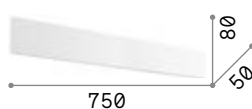

Zig Zag

Corpo luce dissipatore interamente in lastra d'alluminio da 6 mm di spessore. Rifinito con vernice a polveri di colore bianco, nero o placcato ottone, cromo oppure rame. LED integrati.

LED Sorgente luminosa LED 3000/4000 K, 50.000 h di durata.

■ IP20

1,040 Kg / 0,0053 m³
LED 30W / 4100/4300 lm

€ 135

277219	Bianco	3000K
277257	Bianco	4000K
307183	Cromo	3000K <i>new</i>
277226	Nero	3000K
287072	Ottone	3000K
307190	Rame	3000K <i>new</i>

■ IP20

0,590 Kg / 0,0029 m³
LED 23W / 2900/3050 lm