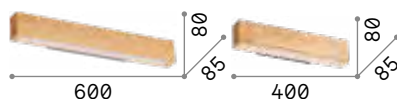

# Desk

Corpo luce in alluminio verniciato a polveri con finitura bianca o nera. Diffusori in acrilico satinato. Emissione luce sopra e sotto.

**LED** Sorgente luminosa LED 3000 K, 30.000 h di durata.

■ IP20

0,640 Kg / 0,0045 m<sup>3</sup>

LED 12,5W / 740 lm

€ 145

138251 ■ Bianco

173252 ■ Nero

P. 082

# Craft <sup>new</sup>

Base in metallo verniciato nero opaco. Corpo luce in legno naturale. Diffusore in policarbonato opale satinato. Emissione luce verso il basso.

**LED** Sorgente luminosa LED 3000 K, 20.000 h di durata.