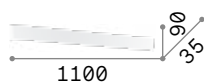

Delta **new**

Corpoluce in alluminio verniciato a polveri. Diffusori in policarbonato opale lucido. Emissione luce sopra e sotto. Finiture: bianco oppure nero.

LED Sorgente luminosa LED 3000/4000 K, 50.000 h di durata.