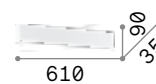

Delta **new**

Corpoluce in alluminio verniciato a polveri. Diffusori in policarbonato opale lucido. Emissione luce sopra e sotto. Finiture: bianco oppure nero.

LED Sorgente luminosa LED 3000/4000 K, 50.000 h di durata.

1100

2,400 Kg / 0,0104 m³
LED 37W / 4550/4800 lm

€ 230

830

0,900 Kg / 0,0079 m³
LED 30W / 3600/3800 lm

€ 200

610

0,950 Kg / 0,0059 m³
LED 19,5W / 2050/2150 lm