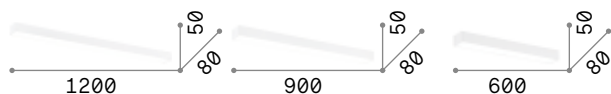

Cube

Corpoluce dissipatore interamente in lastra d'alluminio da 6 mm di spessore. Rifinito con vernice a polveri. LED integrati.

LED Sorgente luminosa LED 3000 K, 30.000 h di durata.

■ IP20

1,390 Kg / 0,0055 m³
LED 14,5W / 1900 lm

€ 195

161792 **Bianco**

■ IP20

0,800 Kg / 0,0028 m³
LED 8W / 950 lm

€ 145

161785 **Bianco**

Reflex ^{new}

Corpo luce in alluminio verniciato a polveri. Diffusori in policarbonato opale satinato. Emissione luce sopra e sotto. Finiture: bianco.

LED Sorgente luminosa LED 3000 K, 30.000 h di durata.

IP44 Grado di protezione IP44.

■ IP44

2,000 Kg / 0,0075 m³
LED 30W / 3900 lm

€ 285

277868 **Bianco**

■ IP44

1,900 Kg / 0,0057 m³
LED 23W / 2900 lm