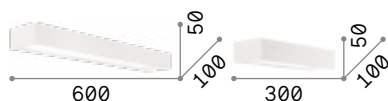

Cube

Corpoluce dissipatore interamente in lastra d'alluminio da 6 mm di spessore. Rifinito con vernice a polveri. LED integrati.

LED Sorgente luminosa LED 3000 K, 30.000 h di durata.

■ IP20

1,390 Kg / 0,0055 m³
LED 14,5W / 1900 lm

€ 195

161792 **Bianco**

■ IP20

0,800 Kg / 0,0028 m³
LED 8W / 950 lm

€ 145

161785 **Bianco**

Reflex ^{new}

Corpo luce in alluminio verniciato a polveri. Diffusori in policarbonato opale satinato. Emissione luce sopra e sotto. Finiture: bianco.

LED Sorgente luminosa LED 3000 K, 30.000 h di durata.

IP44 Grado di protezione IP44.

■ IP44

2,000 Kg / 0,0075 m³
LED 30W / 3900 lm

€ 285

277868 **Bianco**

■ IP44

1,900 Kg / 0,0057 m³
LED 23W / 2900 lm