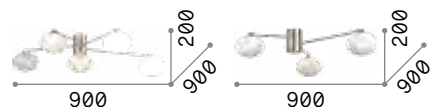

Hermes new

Base e montatura in metallo placcato. Diffusori in vetro incamiciato bianco, soffiato e acidato. Finiture: ottone satinato.

Lampadine LED G9 3W 3000 K incluse.
Cod. **209043**

2,500 Kg / 0,0296 m³
G9 max 5 x 28W

€ 350

288277 ■ **Ottone**

3000 K
370 lm

209043 € 3,90

1,700 Kg / 0,0252 m³
G9 max 3 x 28W

€ 250

288260 ■ **Ottone** new

3000 K
370 lm