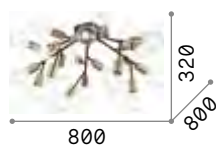

# Spark

Montatura in metallo verniciato nero opaco con portalampane placcati.

■ □ IP20

2,730 Kg / 0,0864 m<sup>3</sup>

E27 max 20 x 25W

€ 425

238333 ■ Nero

💡 3000 K  
1120 lm

# Gourmet new

Rosone e montatura in metallo verniciato opaco. Diffusori in vetro incamiciato bianco, soffiato e acidato. Finiture: nero e ottone satinato.

■ □ IP20

5,400 Kg / 0,1765 m<sup>3</sup>

E14 max 9 x 40W