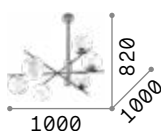

■ □ IP20

3,670 Kg / 0,1017 m³

E14 max 6 x 40W

€ 415

new 289496 ■ Nero new

💡 3000 K
420 lm

101217

€ 3,00