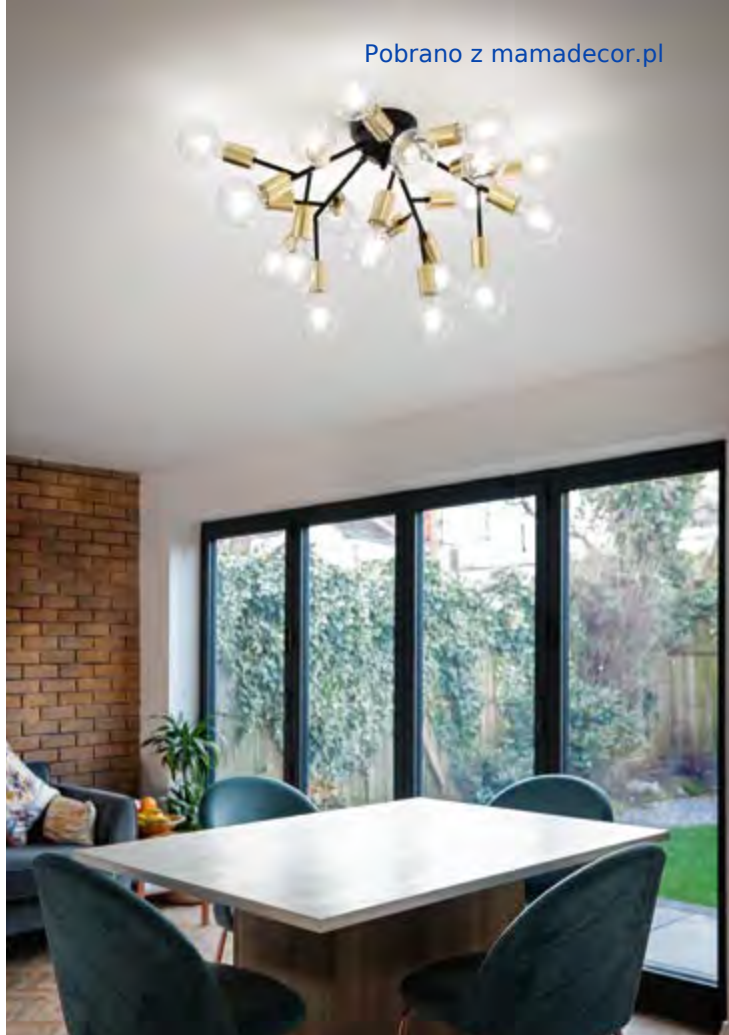

# Gourmet new

Rosone e montatura in metallo verniciato opaco. Diffusori in vetro incamiciato bianco, soffiato e acidato. Finiture: nero e ottone satinato.

■ □ IP20

5,400 Kg / 0,1765 m<sup>3</sup>

E14 max 9 x 40W