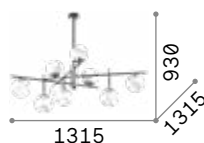

# Gourmet new

Rosone e montatura in metallo verniciato opaco. Diffusori in vetro incamiciato bianco, soffiato e acidato. Finiture: nero e ottone satinato.

■ □ IP20

5,400 Kg / 0,1765 m<sup>3</sup>

E14 max 9 x 40W