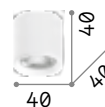

IP20

0,600 Kg / 0,0004 m³
LED 4,5W / 350/37 lm

€ 58

299419	Bianco	3000K	new
306513	Bianco	4000K	new
299402	Nero	3000K	new
306520	Nero	4000K	new