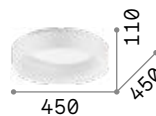

Ziggy new

Corpo luce in metallo verniciato a polveri. Pareti interne diffondenti in policarbonato opale satinato.

LED Sorgente luminosa LED 3000 K, 50.000 h di durata.

293776

193769

4,000 Kg / 0,0553 m³
LED 42W / 5500 lm

€ 300

293790 Bianco new 293783 Bianco new
307213 Nero new 307206 Nero new

2,500 Kg / 0,0324 m³
LED 30W / 3800 lm

€ 200

293783 Bianco new 293776 Bianco new
307206 Nero new 293769 Nero new

1,350 Kg / 0,0096 m³
LED 22W / 2300 lm