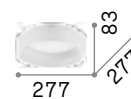

Ziggy new

Corpo luce in metallo verniciato a polveri. Pareti interne diffondenti in policarbonato opale satinato.

LED Sorgente luminosa LED 3000 K, 50.000 h di durata.

293776

193769

4,000 Kg / 0,0553 m³
LED 42W / 5500 lm

€ 300

293790 Bianco new 293783 Bianco new
307213 Nero new 307206 Nero new

2,500 Kg / 0,0324 m³
LED 30W / 3800 lm

€ 200

293783 Bianco new 293776 Bianco new
307206 Nero new 293769 Nero new

1,350 Kg / 0,0096 m³
LED 22W / 2300 lm