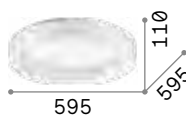

Ziggy new

Corpo luce in metallo verniciato a polveri. Pareti interne diffondenti in policarbonato opale satinato.

LED Sorgente luminosa LED 3000 K, 50.000 h di durata.

293776

193769

4,000 Kg / 0,0553 m³
LED 42W / 5500 lm

€ 300

293790 Bianco new 293783 Bianco new
307213 Nero new 307206 Nero new

2,500 Kg / 0,0324 m³
LED 30W / 3800 lm

€ 200

293783 Bianco new 293776 Bianco new
307206 Nero new 293769 Nero new

1,350 Kg / 0,0096 m³
LED 22W / 2300 lm