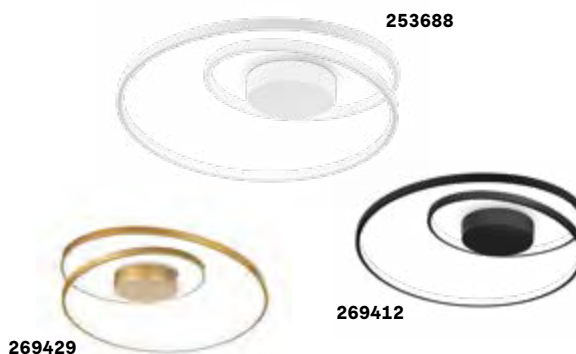

Oz new

Base e montatura in metallo verniciato a polveri o placcato. Diffusore in gomma opale. Disponibile nelle finiture bianco, nero o ottone spazzolato. Disponibile anche in versione dimmerabile DALI/Push.

LED Sorgente luminosa LED 3000 K, 30.000 h di durata.

IP20

2,010 Kg / 0,0676 m³
LED 48W / 5200 lm

€ 320 On-Off / 395 Dalí

253688	Bianco	On-Off
304519	Bianco	Dalí/Push ^{new}
269412	Nero	On-Off
304526	Nero	Dalí/Push ^{new}
269429	Ottone	On-Off
304533	Ottone	Dalí/Push ^{new}