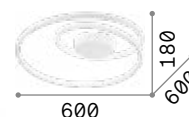

Oz new

Base e montatura in metallo verniciato a polveri o placcato. Diffusore in gomma opale. Disponibile nelle finiture bianco, nero o ottone spazzolato. Disponibile anche in versione dimmerabile DALI/Push.

LED Sorgente luminosa LED 3000 K, 30.000 h di durata.

IP20

2,010 Kg / 0,0676 m³
LED 48W / 5200 lm

€ 320 On-Off / 395 Dalí

253688	Bianco	On-Off
304519	Bianco	Dalí/Push ^{new}
269412	Nero	On-Off
304526	Nero	Dalí/Push ^{new}
269429	Ottone	On-Off
304533	Ottone	Dalí/Push ^{new}