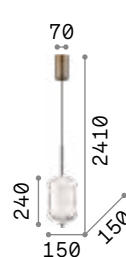

IP20

1,100 Kg / 0,0123 m³
LED 14W / 1750 lm

€ 145

[Trasparen.new](#) 292113