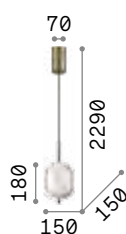

Decor new

Rosone e montatura in metallo con finitura ottone satinato. Diffusore trasparente in materiale acrilico decorato con effetto cristallo smerigliato. Cavo in pvc nero.

LED Sorgente luminosa LED 3000 K, 20.000 h di durata.

IP20

0,700 Kg / 0,0078 m³
LED 7W / 850 lm

€ 110

292076 [Trasparen.new](#) 292083

IP20

0,900 Kg / 0,0101 m³
LED 10W / 1300 lm

€ 125

[Trasparen.new](#) 292090