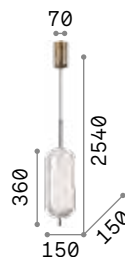

IP20

1,400 Kg / 0,0173 m³
LED 20W / 2600 lm

€ 180

[Trasparen.new](#)