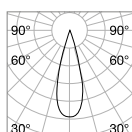

Power	Beam	Lumen	CCT	Finish	Code	€
2W	30°	130 lm	3000 K	White	274775	32 <span style="color: red;">new</span>

⌀ 35 mm  
0,100 Kg/0,0003 m<sup>3</sup>

LED SMD Driver ON/OFF included\*

Power	Beam	Lumen	CCT	Finish	Code	€
3W	25°	270 lm	3000 K	White	274782	36 <span style="color: red;">new</span>

Light beam: SPOT

m	lx	øm
1	372	0,40
2	93	0,81
3	41	1,20
4	23	1,60
5	15	2,00

CRI≥95 2W 25° 651m 3000K

Light beam: SPOT

m	lx	øm
1	307	0,53
2	77	1,10
3	34	1,60
4	19	2,10
5	12	2,70

CRI≥95 2W 30° 701m 3000K

Light beam: SPOT

m	lx	øm
1	866	0,40
2	216	0,80
3	96	1,20
4	54	1,60
5	35	2,00

CRI≥95 3W 25° 651m 3000K

\* Measure L 38,3 x H 16,5 x W 19,3 mm