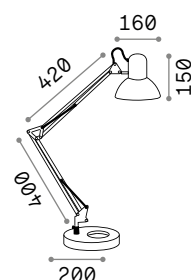

IP20

193991

265278

061191

2,450 Kg / 0,0111 m³
E27 max 1x 42W

€ 80

193991 new White
265278 new Black
061191 new Black Cop.

3000 K
340 lm
101286 € 3,00