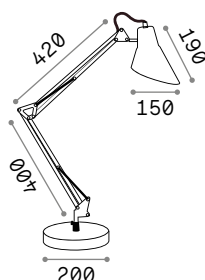

IP20

193946

265285

061160

2,600 Kg / 0,0132 m³
E27 max 1x 42W

€ 80

193946 new White
265285 new Black
061160 new Black Cop.

3000 K
900 lm
123899 € 7,00

P. 483