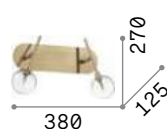

■ ■ □ IP20 INCLUSA

■ ■ □ IP20 INCLUSA

0,550 Kg / 0,0049 m³
G4 max 2 x 2W

0,280 Kg / 0,0034 m³
G4 max 1 x 2W

€ 125

€ 65

200385 ■ White ^{new}
200347 ■ Brass

200378 ■ White ^{new}
200330 ■ Brass

222257 € 4,50

222257 € 4,50

P. 305