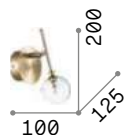

Triumph

Totally metal frame with black or antiqued brass finish. AP models with power cable coated with fabric with switch and plug included.

ON
OFF Lamp with integrated switch.

■ □ IP20

■ □ IP20

0,710 Kg / 0,0067 m³
E27 max 2 x 60W

0,490 Kg / 0,0083 m³
E27 max 1 x 60W

€ 145

€ 95

242385 ■ Black
160245 ■ Brass

242392 ■ Black
160214 ■ Brass

151687 € 5,50

151687 € 5,50

P. 086 P. 308

Maracas ^{new}

Total metal frame with white or stain brass finish. Adjustable transparent blown glass diffusers.

LED Bulbs LED G4 2W 3000 K included.
Cod. 222257

■ ■ □ IP20 INCLUSA

■ ■ □ IP20 INCLUSA

0,550 Kg / 0,0049 m³
G4 max 2 x 2W

0,280 Kg / 0,0034 m³
G4 max 1 x 2W

€ 125

€ 65

200385 ■ White ^{new}
200347 ■ Brass

200378 ■ White ^{new}
200330 ■ Brass

222257 € 4,50

222257 € 4,50

P. 305