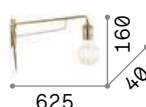

# Triumph

Totally metal frame with black or antiqued brass finish. AP models with power cable coated with fabric with switch and plug included.

**ON**  
**OFF** Lamp with integrated switch.

■ □ IP20

■ □ IP20

0,710 Kg / 0,0067 m<sup>3</sup>  
E27 max 2 x 60W

0,490 Kg / 0,0083 m<sup>3</sup>  
E27 max 1 x 60W

€ 145

€ 95

242385 ■ Black  
160245 ■ Brass

242392 ■ Black  
160214 ■ Brass

151687 € 5,50

151687 € 5,50

0,550 Kg / 0,0049 m<sup>3</sup>  
G4 max 2 x 2W

0,280 Kg / 0,0034 m<sup>3</sup>  
G4 max 1 x 2W

€ 125

€ 65

200385 ■ White <sup>new</sup>  
200347 ■ Brass

200378 ■ White <sup>new</sup>  
200330 ■ Brass

222257 € 4,50