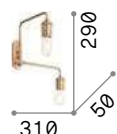

# Triumph

Totally metal frame with black or antiqued brass finish. AP models with power cable coated with fabric with switch and plug included.

**ON**  
**OFF** Lamp with integrated switch.

■ □ IP20

■ □ IP20

0,710 Kg / 0,0067 m<sup>3</sup>  
E27 max 2 x 60W

0,490 Kg / 0,0083 m<sup>3</sup>  
E27 max 1 x 60W

€ 145

€ 95

242385 ■ Black  
160245 ■ Brass

242392 ■ Black  
160214 ■ Brass

151687 € 5,50

151687 € 5,50

0,550 Kg / 0,0049 m<sup>3</sup>  
G4 max 2 x 2W

0,280 Kg / 0,0034 m<sup>3</sup>  
G4 max 1 x 2W

€ 125

€ 65

200385 ■ White <sup>new</sup>  
200347 ■ Brass

200378 ■ White <sup>new</sup>  
200330 ■ Brass

222257 € 4,50