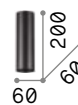

233079

233062

285214

Look new

Turned aluminum fixing base.
White, black or satin brass powder coated metal cylindrical diffuser.

Bulbs LED GU10 5W 3000 K included.
Cod. **108292**

3,070 Kg / 0,0061 m³
GU10 max 1x28W

108292 € 4,50

0,740 Kg / 0,0025 m³
GU10 max 1x28W

€ 51

233215 ■ White
233192 ■ Black

3000 K
480 lm

108292 € 4,50

0,400 Kg / 0,0013 m³
GU10 max 1x28W

€ 41

233079 ■ White
233062 ■ Black
285214 ■ Satin Brass new

3000 K
480 lm

108292 € 4,50

P. 070

P. 357

P. 603