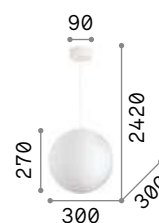

IP20

0,860 Kg / 0,0428 m³
E27 max 1x 25W

€ 95

226026 White

3000 K
950 lm

101330 € 8,00