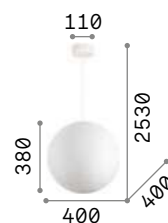

Carta new

Matt white painted metal frame.
Polycarbonate diffuser with paper effect covering. Power cable coated with fabric.

IP20

2,750 Kg / 0,2746 m³
E27 max 1x 60W

€ 415

272139 White new

3000 K
2180 lm

151786 € 8,00

IP20

1,780 Kg / 0,1662 m³
E27 max 1x 25W

€ 305

226040 White

3000 K
950 lm

101330 € 8,00

IP20

1,460 Kg / 0,0911 m³
E27 max 1x 25W