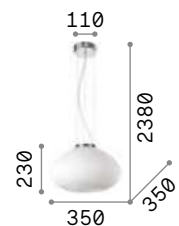

Plissé **new**

Plated metal frame. White acid-etched blown glass diffuser with decoration in relief. Clear PVC electrical wire. Colors: chrome or satin brass.

264509

285177

3,300 Kg / 0,1208 m³
E27 max 1x60W

€ 220

264523 Chrome
285191 Satin Brass

3000 K
900 lm

123899 € 7,00

2,060 Kg / 0,0705 m³
E27 max 1x60W

€ 160

new 285184 Chrome
new 264547 Satin Brass

3000 K
900 lm

123899 € 7,00

1,200 Kg / 0,0394 m³
E14 max 1x40W

€ 80

new 264509 Chrome
new 285177 Satin Brass

3000 K
420 lm

101217 € 3,00