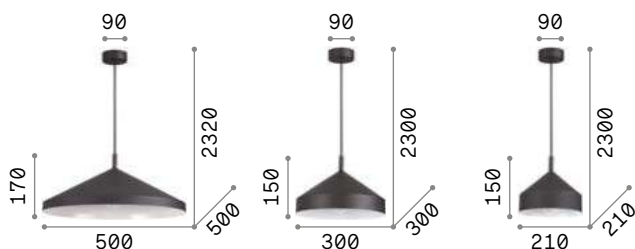

# Yurta new

Powder coated metal ceiling rose and shade. PVC cable. Colors: total white or black with white inside.

IP20

1,760 Kg / 0,0687 m<sup>3</sup>  
E27 max 1x 60W

€ 100

IP20

1,000 Kg / 0,0277 m<sup>3</sup>  
E27 max 1x 60W

€ 70

IP20

0,740 Kg / 0,0138 m<sup>3</sup>  
E27 max 1x 60W

€ 60

285146

281568

285160 White new 285153 White new 285146 White new  
281582 Black new 285139 Black new 281568 Black new

3000 K  
900 lm  
123899 € 7,00