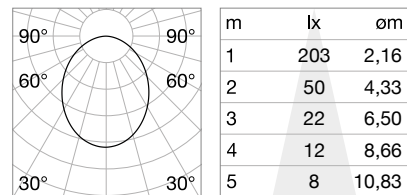

LED SMD SAMSUNG

Мощнос.	Угол	Флюкс	ССТ	Отделка	Код
25W	98°	4000 Lm	3000 K	Чёрный	222950
		4300 Lm	4000 K	Чёрный	223032

0,700 Kg/0,0087 м³

CRI≥80 13W 98° 1950Lm 3000K

CRI≥80 25W 98° 4000Lm 3000K

Arca Wide 300 mm