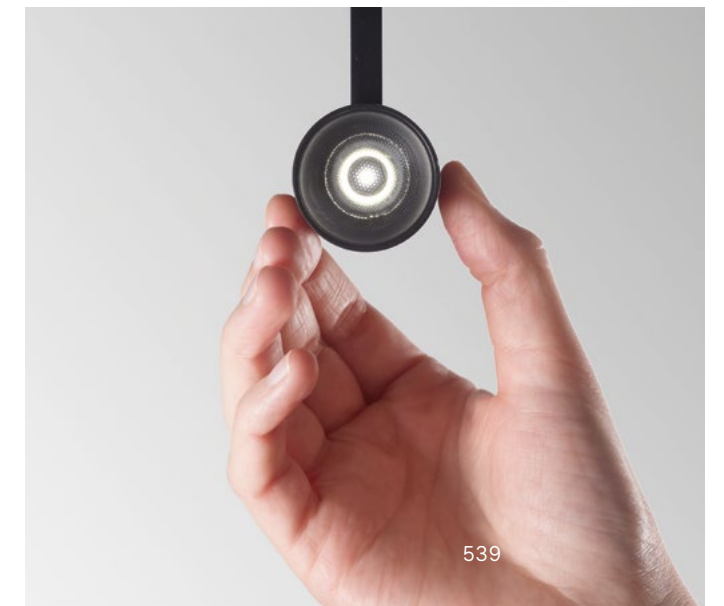

Arca Track

LED SMD CREE

Мощнос.	Угол	Флюкс	ССТ	Отделка	Код
5,5W	34°	440 Lm	3000 K	Чёрный	222974
		460 Lm	4000 K	Чёрный	223056

LENS

Включен	Необходимый	Угол	Код
Нет	Нет	20°	223087

LED COB CITIZEN

Мощнос.	Угол	Флюкс	ССТ	Отделка	Код
14 W	36°	1400 Lm	3000 K	Чёрный	222967
		1500 Lm	4000 K	Чёрный	223049

LENS

Включен	Необходимый	Угол	Код
Нет	Нет	18°	223094