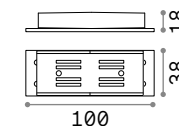

Включен	Необходимый	К. проводов	Длина прово.	Код
Нет	Да - 1 Kit x 1000 mm	1	2000 mm	276366
Нет	Да - 1 ком. для пункта питания макс. 210W		2150 mm	223131
Нет	Да			223148

Arca - Surface

TRACK Максимальная длина для пункта питания: 25 метров

Длина	Вес	Объём	Отделка	Код
1000 mm	1,34 Kg	0,0273 m³	Чёрный	222745
3000 mm	4,02 Kg	0,0600 m³	Чёрный	222752

LINEAR CONNECTOR Не включен/Аксессуары

Включен	Необходимый	Код
Нет	Нет - 1 комплект для соединения	254944