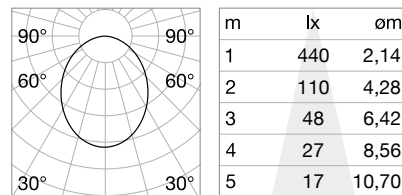

LED SMD SAMSUNG

Мощнос.	Угол	Флюкс	ССТ	Отделка	Код
25W	98°	4000 Lm	3000 K	Чёрный	222950
		4300 Lm	4000 K	Чёрный	223032

0,700 Kg/0,0087 м³

CRI≥80 13W 98° 1950Lm 3000K

CRI≥80 25W 98° 4000Lm 3000K

Arca Wide 300 mm