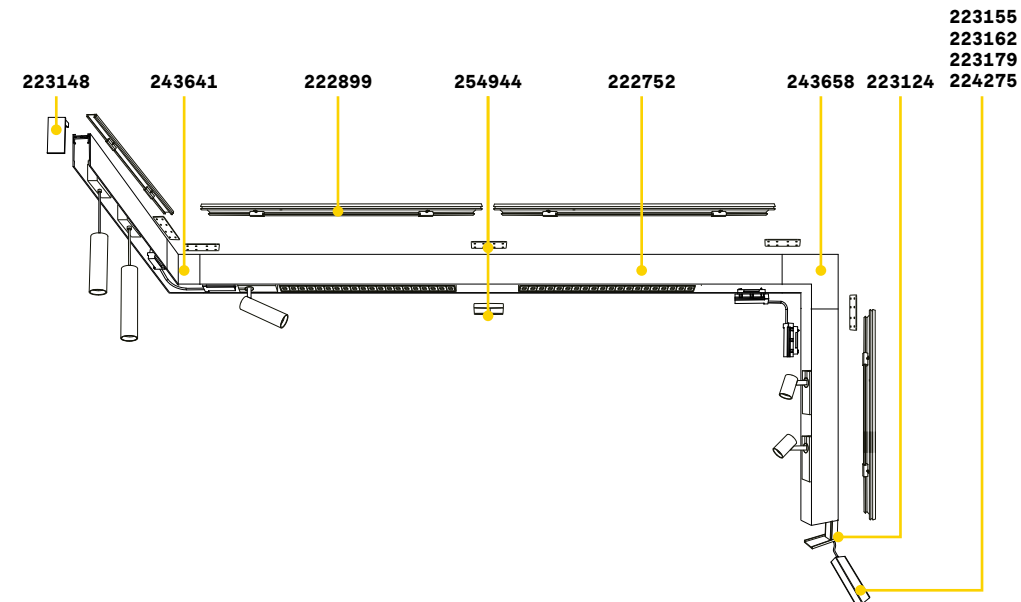

CRI≥80 15W 34° 1450Lm 3000K

CRI≥80 21W 30° 2650Lm 3000K

Arca - Pendant

TRACK Максимальная длина для пункта питания: 25 метров

Длина	Вес	Объём	Отделка	Код
1000 mm	1,34 Kg	0,0273 m³	Чёрный	222745
3000 mm	4,02 Kg	0,0600 m³	Чёрный	222752

LINEAR CONNECTOR Не включен/Аксессуары

Включен	Необходимый	Код
Нет	Нет - 1 комплект для соединения	254944

BLINDED CORNER RIGHT - LEFT Не включен/Аксессуары

Вес	Объём	Отделка	Код
0,65 Kg	0,0090 m³	Чёрный	243641

Включен	Необходимый	К. проводов	Длина прово.	Код
Нет	Да - 1 Kit x 1000 mm	1	2000 mm	276366
Нет	Да - 1 ком. для пункта питания макс. 210W		2150 mm	223131
Нет	Да			223148

Arca - Surface

TRACK Максимальная длина для пункта питания: 25 метров

Длина	Вес	Объём	Отделка	Код
1000 mm	1,34 Kg	0,0273 m³	Чёрный	222745
3000 mm	4,02 Kg	0,0600 m³	Чёрный	222752

LINEAR CONNECTOR Не включен/Аксессуары

Включен	Необходимый	Код
Нет	Нет - 1 комплект для соединения	254944