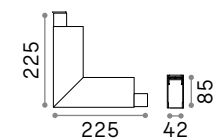

Включен	Необходимый	К. проводов	Длина прово.	Код
Нет	Да - 1 Kit x 1000 mm	1	2000 mm	276366
Нет	Да - 1 ком. для пункта питания макс. 210W		2150 mm	223131
Нет	Да			223148

Arca - Surface

TRACK Максимальная длина для пункта питания: 25 метров

Длина	Вес	Объём	Отделка	Код
1000 mm	1,34 Kg	0,0273 m³	Чёрный	222745
3000 mm	4,02 Kg	0,0600 m³	Чёрный	222752

LINEAR CONNECTOR Не включен/Аксессуары

Включен	Необходимый	Код
Нет	Нет - 1 комплект для соединения	254944

BLINDED CORNER RIGHT - LEFT Не включен/Аксессуары

Вес	Объём	Отделка	Код
0,65 Kg	0,0090 m³	Чёрный	243641

BLINDED CORNER VERTICAL - HORIZONTAL Не включен/Аксессуары

Вес	Объём	Отделка	Код
0,65 Kg	0,0090 m³	Чёрный	243658