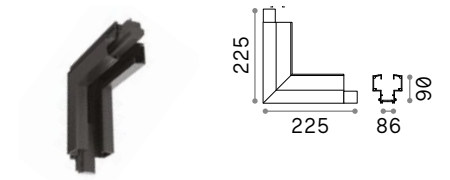

ELECTRIFIED END CAP

END CAP

Arca - Recessed

TRACK 1 комплект для монтажа профиля и крышки закрытия включены
Максимальная длина для пункта питания: 25 метров

Длина	Вес	Объём	Отделка	Код
1000 mm	2,90 Kg	0,0269 m³	Чёрный	222769
3000 mm	8,70 Kg	0,0617 m³	Чёрный	222882

LINEAR CONNECTOR Не включен/Аксессуары

Включен	Необходимый	Код
Нет	Нет - 1 комплект для соединения	254944

BLINDED CORNER RIGHT - LEFT Не включен/Аксессуары

Вес	Объём	Отделка	Код
0,98 Kg	0,0090 m³	Чёрный	243900