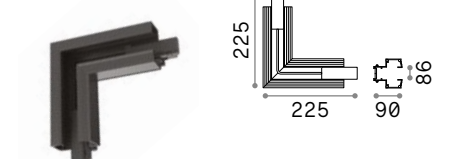

ELECTRIFIED END CAP

END CAP

Arca - Recessed

TRACK 1 комплект для монтажа профиля и крышки закрытия включены
Максимальная длина для пункта питания: 25 метров

Длина	Вес	Объём	Отделка	Код
1000 mm	2,90 Kg	0,0269 m³	Чёрный	222769
3000 mm	8,70 Kg	0,0617 m³	Чёрный	222882

LINEAR CONNECTOR Не включен/Аксессуары

Включен	Необходимый	Код
Нет	Нет - 1 комплект для соединения	254944

BLINDED CORNER RIGHT - LEFT Не включен/Аксессуары

Вес	Объём	Отделка	Код
0,98 Kg	0,0090 m³	Чёрный	243900