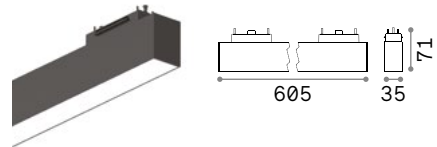

540

Arca Accent 300 mm

Arca Accent 600 mm

541

Arca Wide

LED SMD SAMSUNG

Мощнос.	Угол	Флюкс	ССТ	Отделка	Код
13W	98°	1950 Lm	3000 K	Чёрный	222943
		2100 Lm	4000 K	Чёрный	223025

0,410 Kg/0,0025 м³