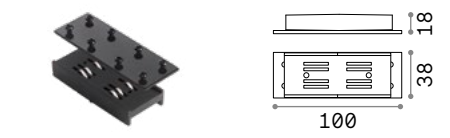

ELECTRIFIED END CAP

END CAP

Arca - Recessed

TRACK 1 комплект для монтажа профиля и крышки закрытия включены
Максимальная длина для пункта питания: 25 метров

Длина	Вес	Объём	Отделка	Код
1000 mm	2,90 Kg	0,0269 m³	Чёрный	222769
3000 mm	8,70 Kg	0,0617 m³	Чёрный	222882

LINEAR CONNECTOR Не включен/Аксессуары

Включен	Необходимый	Код
Нет	Нет - 1 комплект для соединения	254944

BLINDED CORNER RIGHT - LEFT Не включен/Аксессуары

Вес	Объём	Отделка	Код
0,98 Kg	0,0090 m³	Чёрный	243900