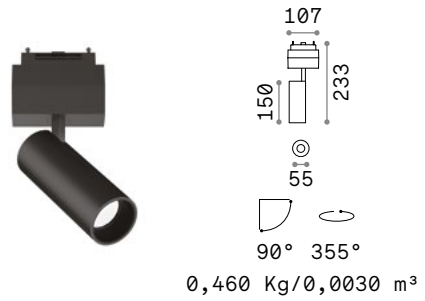

Arca Track

LED SMD CREE

Мощнос.	Угол	Флюкс	ССТ	Отделка	Код
5,5W	34°	440 Lm	3000 K	Чёрный	222974
		460 Lm	4000 K	Чёрный	223056

LENS

Включен	Необходимый	Угол	Код
Нет	Нет	20°	223087

LED COB CITIZEN

Мощнос.	Угол	Флюкс	ССТ	Отделка	Код
14 W	36°	1400 Lm	3000 K	Чёрный	222967
		1500 Lm	4000 K	Чёрный	223049

Включен	Необходимый	К. проводов	Длина прово.	Код
Нет	Да - 1 Kit x 1000 mm	1	2000 mm	276366
Нет	Да - 1 ком. для пункта питания макс. 210W		2150 mm	223131
Нет	Да			223148

Arca - Surface

TRACK Максимальная длина для пункта питания: 25 метров