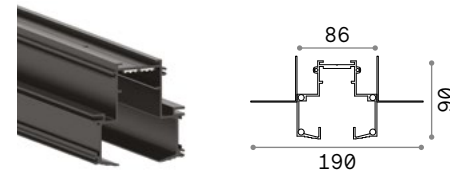

Включен	Необходимый	К. проводов	Длина прово.	Код
Нет	Да - 1 Kit x 1000 mm			222899
Нет	Да - 1 ком. для пункта питания макс. 210W		380 mm	223124
Нет	Да			223148

KIT SURFACE

ELECTRIFIED END CAP

END CAP

SUSPENSION KIT

ELECTRIFIED END CAP

END CAP

Arca - Recessed

TRACK 1 комплект для монтажа профиля и крышки закрытия включены
Максимальная длина для пункта питания: 25 метров

Длина	Вес	Объём	Отделка	Код
1000 mm	2,90 Kg	0,0269 m³	Чёрный	222769
3000 mm	8,70 Kg	0,0617 m³	Чёрный	222882