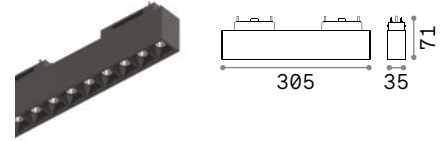

LENS

Включен	Необходимый	Угол	Код
Нет	Нет	18°	223094

CRI≥80 5,5W 34° 440Lm 3000K

CRI≥80 14W 36° 1400Lm 3000K

Arca Accent

0,440 Kg/0,0026 m³

LED SMD OSRAM CRI≥90- UGR <13

Мощнос.	Угол	Флюх	ССТ	Отделка	Код
15W	35°	1700 Lm	3000 K	Чёрный	222929
		1850 Lm	4000 K	Чёрный	223001