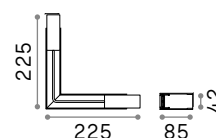

LED COB CITIZEN UGR <16

Мощнос.	Угол	Флюкс	ССТ	Отделка	Код
21W	30°	2650 Lm	3000 K	Чёрный	222998
		2800 Lm	4000 K	Чёрный	223070

Длина проводов 350 mm

1,080 Kg/0,0056 m³

LENS

Включен	Необходимый	Угол	Код
Нет	Нет	15°	223292

CRI≥80 15W 34° 1450Lm 3000K

CRI≥80 21W 30° 2650Lm 3000K

Arca - Pendant

TRACK Максимальная длина для пункта питания: 25 метров

Длина	Вес	Объём	Отделка	Код
1000 mm	1,34 Kg	0,0273 m³	Чёрный	222745
3000 mm	4,02 Kg	0,0600 m³	Чёрный	222752

LINEAR CONNECTOR Не включен/Аксессуары

Включен	Необходимый	Код
Нет	Нет - 1 комплект для соединения	254944

BLINDED CORNER RIGHT - LEFT Не включен/Аксессуары

Вес	Объём	Отделка	Код
0,65 Kg	0,0090 m³	Чёрный	243641