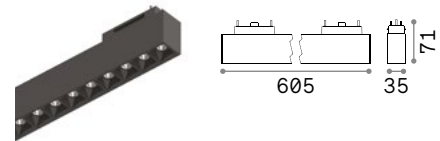

Arca Track

LED SMD CREE

Мощнос.	Угол	Флюкс	ССТ	Отделка	Код
5,5W	34°	440 Lm	3000 K	Чёрный	222974
		460 Lm	4000 K	Чёрный	223056

LENS

Включен	Необходимый	Угол	Код
Нет	Нет	20°	223087

LED COB CITIZEN

Мощнос.	Угол	Флюкс	ССТ	Отделка	Код
14 W	36°	1400 Lm	3000 K	Чёрный	222967
		1500 Lm	4000 K	Чёрный	223049

LENS

Включен	Необходимый	Угол	Код
Нет	Нет	18°	223094

CRI≥80 5,5W 34° 440Lm 3000K

CRI≥80 14W 36° 1400Lm 3000K

Arca Accent

0,440 Kg/0,0026 m³

LED SMD OSRAM CRI≥90- UGR <13

Мощнос.	Угол	Флюх	ССТ	Отделка	Код
15W	35°	1700 Lm	3000 K	Чёрный	222929
		1850 Lm	4000 K	Чёрный	223001