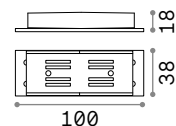

Включен	Необходимый	Код
Нет	Нет - 1 комплект для соединения	254944

BLINDED CORNER RIGHT - LEFT Не включен/Аксессуары