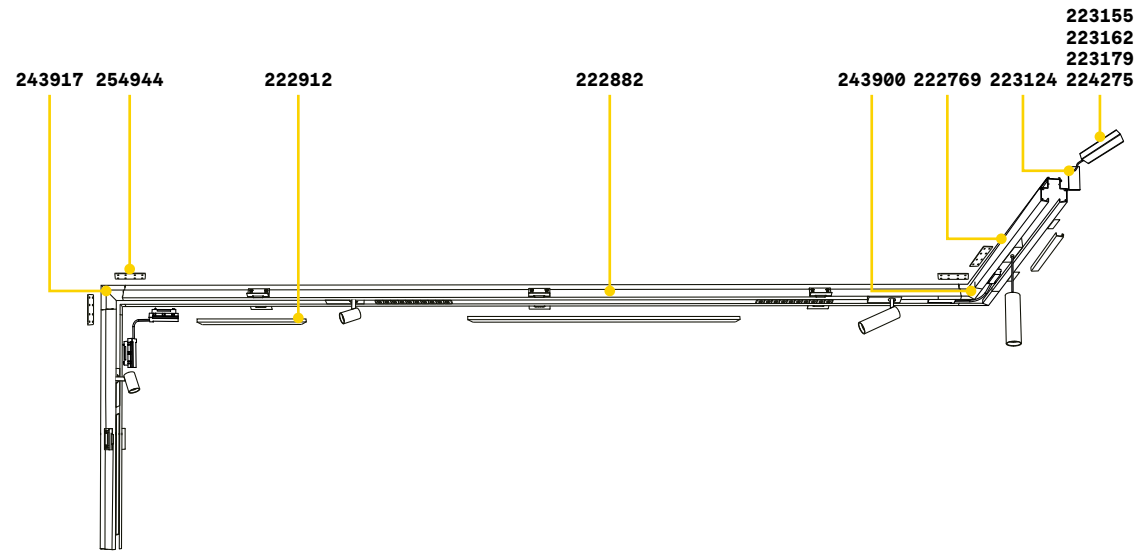

Включен	Необходимый	К. проводов	Длина прово.	Код
Нет	Да - 1 Kit x 1000 mm			222899
Нет	Да - 1 ком. для пункта питания макс. 210W		380 mm	223124
Нет	Да			223148

KIT SURFACE

ELECTRIFIED END CAP

END CAP

SUSPENSION KIT

ELECTRIFIED END CAP

END CAP

Arca - Recessed

TRACK 1 комплект для монтажа профиля и крышки закрытия включены
Максимальная длина для пункта питания: 25 метров

Длина	Вес	Объём	Отделка	Код
1000 mm	2,90 Kg	0,0269 m³	Чёрный	222769
3000 mm	8,70 Kg	0,0617 m³	Чёрный	222882

LINEAR CONNECTOR Не включен/Аксессуары

Включен	Необходимый	Код
Нет	Нет - 1 комплект для соединения	254944

BLINDED CORNER RIGHT - LEFT Не включен/Аксессуары

Вес	Объём	Отделка	Код
0,98 Kg	0,0090 m³	Чёрный	243900