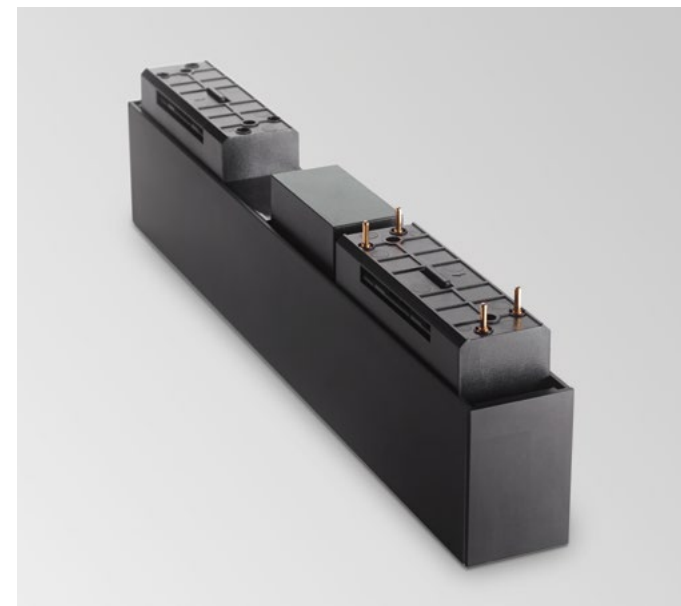

Arca

Линейная система из экструзионного алюминия совместная с широким выбором осветительных приборов снабженных с механическим креплением. Система анодированная и покрашенная. Доступная в чёрном цвете и в версиях потолочной, подвеса или встраиваемой на потолок из гипсокартона. Модули объединяемые между собой по желанному расположению. В версиях потолочной и подвеса, у секции корпуса ширина 42 мм и высота 85 мм, а во встраиваемой версии у секции корпуса ширина 86 мм и высота 90 мм. Обе модели доступные в двух длинах: 1000 мм и 3000 мм. Возможность сборки с разными модулями источника: распространяющий модуль WIDE, модуль ACCENT с контролем UGR меньше чем 13, модули TRACK или PENDANT для освещения с разными углами испускания. Модуль CORNER для угловых составлений. ЛЕД встроенные, возможность температуры цвета 3000К и 4000К; начальный биннинг ≤3-Step MacAdam; степень защиты IP20; класс изоляции III; рок службы светодиода 50.000 часов L70B50. Электричество в 48Vdc снабжает высокую универсальность и безопасность, с обратимыми и изменяемыми составлениями на всякий случай. Система подходящая для интерьеров где нужно профессиональное освещение простого дизайна, как например ОФИСЫ и КОММЕРЧЕСКИЕ помещения.

Arca Track

LED SMD CREE

Мощнос.	Угол	Флюкс	ССТ	Отделка	Код
5,5W	34°	440 Lm	3000 K	Чёрный	222974
		460 Lm	4000 K	Чёрный	223056

LENS

Включен	Необходимый	Угол	Код
Нет	Нет	20°	223087

LED COB CITIZEN

Мощнос.	Угол	Флюкс	ССТ	Отделка	Код
14 W	36°	1400 Lm	3000 K	Чёрный	222967
		1500 Lm	4000 K	Чёрный	223049

540

Arca Accent 300 mm

Arca Accent 600 mm

541

Arca Wide

LED SMD SAMSUNG

Мощнос.	Угол	Флюкс	ССТ	Отделка	Код
13W	98°	1950 Lm	3000 K	Чёрный	222943
		2100 Lm	4000 K	Чёрный	223025

0,410 Kg/0,0025 м³

Arca Wide 600 mm

Arca Pendant

LED COB CITIZEN UGR <13

Мощнос.	Угол	Флюкс	ССТ	Отделка	Код
15W	34°	1450 Lm	3000 K	Чёрный	222981
		1500 Lm	4000 K	Чёрный	223063

Длина проводов 350 mm

0,740 Kg/0,0056 m³

LENS

Включен	Необходимый	Угол	Код
Нет	Нет	18°	223285