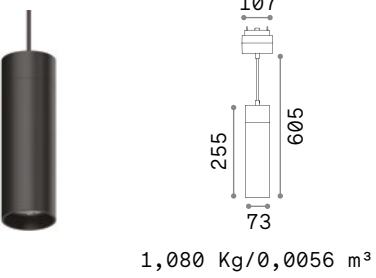

Arca Wide 600 mm

Arca Pendant

LED COB CITIZEN UGR <13

Мощнос.	Угол	Флюкс	ССТ	Отделка	Код
15W	34°	1450 Lm	3000 K	Чёрный	222981
		1500 Lm	4000 K	Чёрный	223063

Длина проводов 350 mm

0,740 Kg/0,0056 m³

LENS

Включен	Необходимый	Угол	Код
Нет	Нет	18°	223285