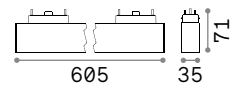

0,700 Kg/0,0087 m³

LED SMD OSRAM CRI≥90- UGR <13

Мощнос.	Угол	Флюх	ССТ	Отделка	Код
29W	35°	3200 Lm	3000 K	Чёрный	222936
		3400 Lm	4000 K	Чёрный	223018

CRI≥90 15W 35° 1700Lm 3000K

CRI≥90 29W 35° 3200Lm 3000K