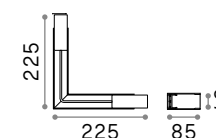

Вес	Объём	Отделка	Код
0,65 Kg	0,0090 m³	Чёрный	243641

BLINDED CORNER VERTICAL - HORIZONTAL Не включен/Аксессуары