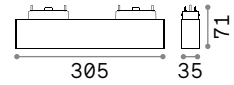

Arca Accent

0,440 Kg/0,0026 m³

LED SMD OSRAM CRI≥90- UGR <13

Мощнос.	Угол	Флюх	ССТ	Отделка	Код
15W	35°	1700 Lm	3000 K	Чёрный	222929
		1850 Lm	4000 K	Чёрный	223001