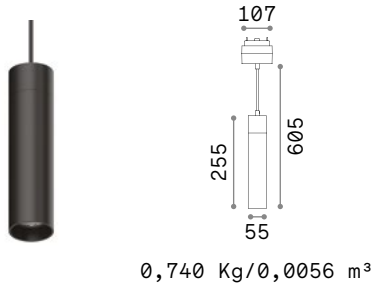

Arca Wide 600 mm

Arca Pendant

LED COB CITIZEN UGR <13

Мощнос.	Угол	Флюкс	ССТ	Отделка	Код
15W	34°	1450 Lm	3000 K	Чёрный	222981
		1500 Lm	4000 K	Чёрный	223063

Длина проводов 350 mm

0,740 Kg/0,0056 m³

LENS

Включен	Необходимый	Угол	Код
Нет	Нет	18°	223285