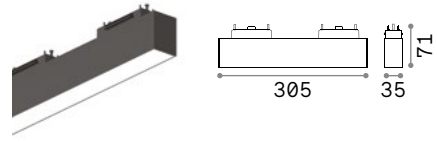

540

Arca Accent 300 mm

Arca Accent 600 mm

541

Arca Wide

LED SMD SAMSUNG

Мощнос.	Угол	Флюкс	ССТ	Отделка	Код
13W	98°	1950 Lm	3000 K	Чёрный	222943
		2100 Lm	4000 K	Чёрный	223025

0,410 Kg/0,0025 м³