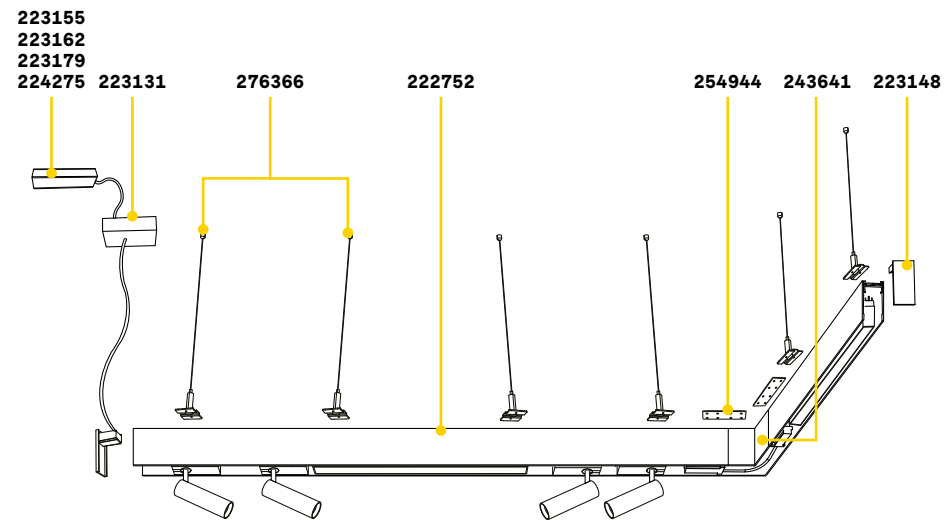

LED COB CITIZEN UGR <16

Мощнос.	Угол	Флюкс	ССТ	Отделка	Код
21W	30°	2650 Lm	3000 K	Чёрный	222998
		2800 Lm	4000 K	Чёрный	223070

Длина проводов 350 mm

1,080 Kg/0,0056 m³

LENS

Включен	Необходимый	Угол	Код
Нет	Нет	15°	223292

CRI≥80 15W 34° 1450Lm 3000K

CRI≥80 21W 30° 2650Lm 3000K

Arca - Pendant

TRACK Максимальная длина для пункта питания: 25 метров

Длина	Вес	Объём	Отделка	Код
1000 mm	1,34 Kg	0,0273 m³	Чёрный	222745
3000 mm	4,02 Kg	0,0600 m³	Чёрный	222752