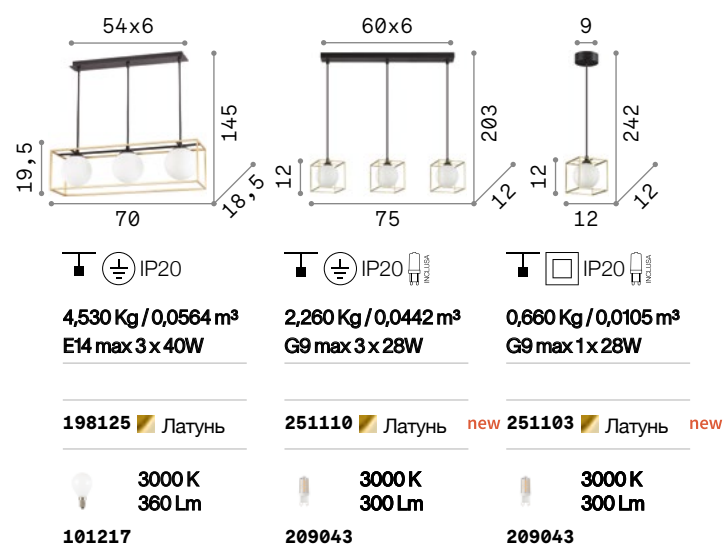

Lingotto new

Арматура из окрашенного металла: матовая чёрная основа и каркас матовой латуни краски. Рассеиватели из облицованного дутого матового белого стекла.

LED Лампочки LED G9 3,2W 3000 K включены в моделях: **251110** и **251103**. Код **209043**

P. 328 P. 474

Igor

Арматура из металла окрашенного чёрной матовой краской. Рассеиватель из прозрачной стеклянной пластины.

P. 415