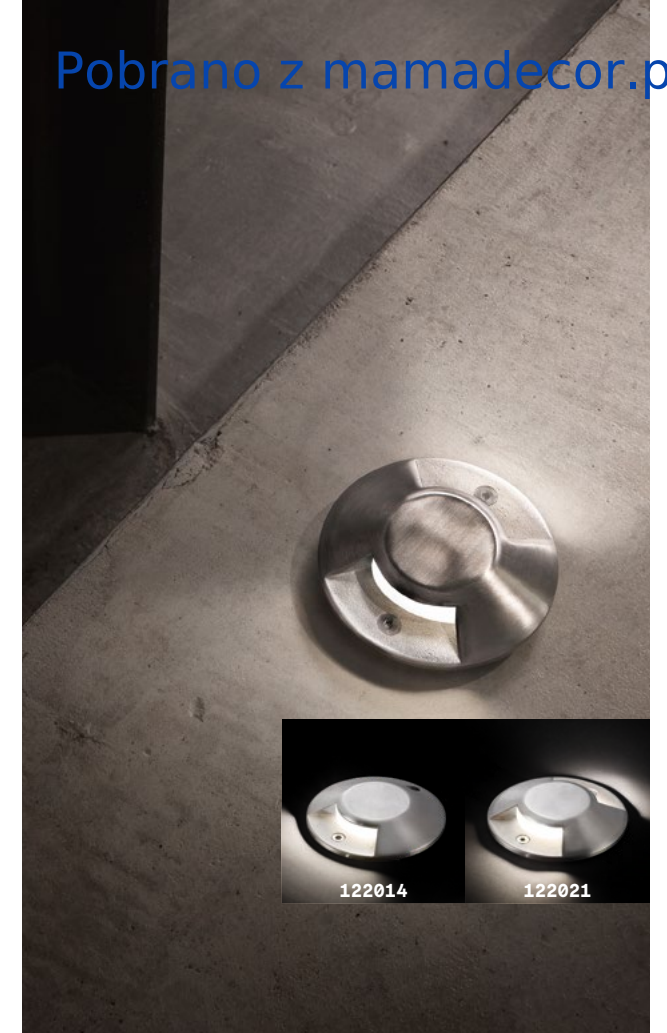

# Rocket

Встраиваемый проходимый светильник. Корпус света из очищенной стали. Рассеиватель из терпированного стекла.

**LED** Светодиодный источник света 3000/4000 K, 50.000 часов продолжительности службы.

IP65

0,560 Kg / 0,0034 m³  
LED 3W / 270/290 Lm

247144 ■ Стальной 3000K 247151 ■ Стальной 3000K  
122014 ■ Стальной 4000K 122021 ■ Стальной 4000K

# Rocket Mini

Проходимый. Источник света встроенным ЛЕД. Отсутствие винтов на виду. Доступный в версиях с 1,2 светами на уровне пола или с единственным центральным светом.

**LED** Светодиодный источник света 4000 K, 50.000 часов продолжительности службы.

# Way new

Проходимый встраиваемый артикул. Корпус света и рассеиватель из высокоэффективной смолы: коррозионноустойчивый, цвета защищены от ультрафиолетового света, устойчивый к перепадам температур от -60° до +90° C. Цвет: чёрный.