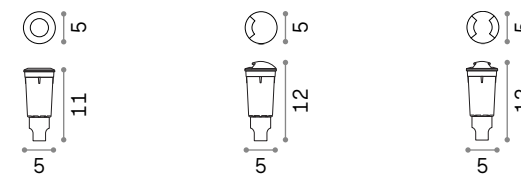

Way new

Проходимый встраиваемый артикул. Корпус света и рассеиватель из высокоэффективной смолы: коррозионноустойчивый, цвета защищены от ультрафиолетового света, устойчивый к перепадам температур от -60° до +90° C. Цвет: чёрный.

LED Лампочки LED G9 1.7W 3000/4000 K включены. Код 270104 / 270111