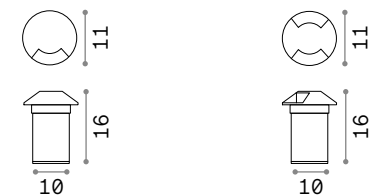

Rocket

Встраиваемый проходимый светильник. Корпус света из очищенной стали. Рассеиватель из терпированного стекла.

LED Светодиодный источник света 3000/4000 K, 50.000 часов продолжительности службы.

IP65

0,560 Kg / 0,0034 m³
LED 3W / 270/290 Lm

247144 ■ Стальной 3000K 247151 ■ Стальной 3000K
122014 ■ Стальной 4000K 122021 ■ Стальной 4000K