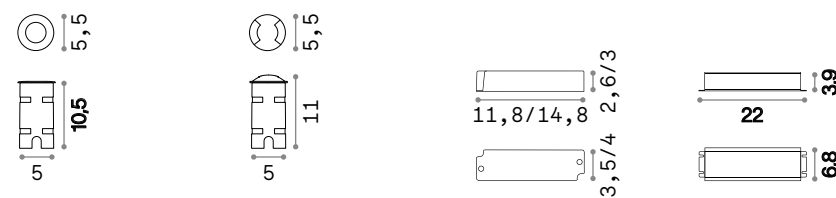

IP65

0,560 Kg / 0,0034 m³  
LED 3W / 270/290 Lm

247144 ■ Стальной 3000K 247151 ■ Стальной 3000K  
122014 ■ Стальной 4000K 122021 ■ Стальной 4000K

**IP68** Степень защиты IP68.

**S316** Артикул из нержавеющей стали 316.

IP68  
0,280 Kg / 0,0008 m³ LED 2W / 140 Lm  
IP68  
0,330 Kg / 0,0008 m³ LED 2W / 160 Lm  
Драйвер Не включен Необходимый  
Драйвер Не включен Необходимый