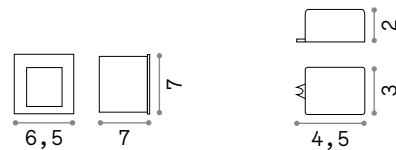

Bit ^{new}

Встраиваемый корпус света из литого алюминия порошковой окраски. Рассеиватель из прозрачного терпированного стекла. Доступен в антраците или белом покрытии.

LED Светодиодный источник света 3000/4000 К, 35.000 часов продолжительности службы.