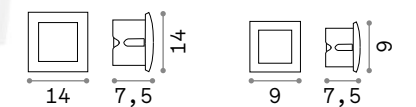

IP65

0,460 Kg / 0,0018 m³
LED 4W / 200 Lm

IP65

0,220 Kg / 0,0009 m³
LED 1,5W / 60 Lm

268989 Белый ^{new} 268996 Белый ^{new}
255514 Антраци. ^{new} 255521 Антраци. ^{new}