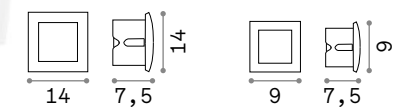

IP65

0,460 Kg / 0,0018 m³
LED 4W / 200 Lm

IP65

0,220 Kg / 0,0009 m³
LED 1,5W / 60 Lm

268989 Белый new 268996 Белый new
255514 Антраци. new 255521 Антраци. new