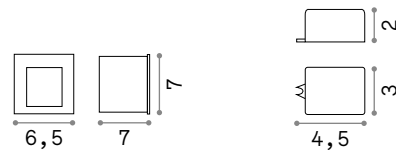

IP65

0,300 Kg / 0,0006 m³
LED 3W / 215/230 Lm

Драйвер
Не включен
Необходимый

269023 Белый 3000K new 276205 new
269030 Белый 4000K new
269009 Антраци. 3000K new
269016 Антраци. 4000K new

Wire new

Встраиваемый корпус света из литого алюминия порошковой окраски. Рассеиватель из прозрачного терпированного стекла. Доступен в антраците или белом покрытии.

LED Светодиодный источник света 3000 К, 20.000 часов продолжительности службы.