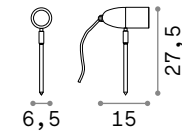

## Inside

Арматура из литого алюминия порошковой окраски с антраците, кофейным или серым покрытием. Корпус света регулируемый. Рассеиватель из прозрачного стекла Ругех. Снабжен штырем для земли.

IP54

0,370 Kg / 0,0019 m³  
G9 max 1x 15W