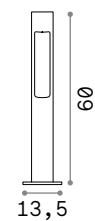

Acqua

Корпус света из выточенного алюминия окрашенного матовой краской, доступен в антраците и кофейной отделке. Рассеиватель из терпированного стекла.

135205

246918

IP44

1,500 Kg / 0,0164 m³
G9 max 1x15W

135205 ■ Антраци.
246918 ■ Coffee

4000 K
320 Lm
209036

Tifone ^{new}

Основание и арматура из литого алюминия порошковой окраски цвета антрацита. Рассеиватель из прозрачного терпированного стекла. Издаёт свет вниз.

LED Светодиодный источник света
3000 K, 20.000 часов
продолжительности службы.

IP65

1,250 Kg / 0,0054 m³
LED 8,5W / 720 Lm

250953 ■ Антраци. ^{new} 250977 ■ Антраци. ^{new}

IP65

1,010 Kg / 0,0029 m³
LED 8,5W / 720 Lm