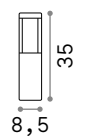

IP65

1,250 Kg / 0,0054 m³
LED 8,5W / 720 Lm

250953 ■ Антраци. ^{new} 250977 ■ Антраци. ^{new}

IP65

1,010 Kg / 0,0029 m³
LED 8,5W / 720 Lm