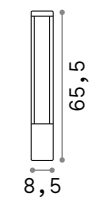

Acqua

Корпус света из выточенного алюминия окрашенного матовой краской, доступен в антраците и кофейной отделке. Рассеиватель из терпированного стекла.

135205

246918

IP44

1,500 Kg / 0,0164 m³
G9 max 1x15W

135205 ■ Антраци.
246918 ■ Coffee

IP65

1,250 Kg / 0,0054 m³
LED 8,5W / 720 Lm

250953 ■ Антраци. ^{new} 250977 ■ Антраци. ^{new}

IP65

1,010 Kg / 0,0029 m³
LED 8,5W / 720 Lm