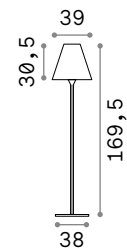

Itaca

Основа и шест из металла порошковой окраски белого цвета. Рассеиватель конусный из пластикового материала цвета опала. Поставляется в комплекте с штепселем.

IP44

11,040 Kg / 0,1385 m³
E27 max 1x 60W

180953 Белый

4000 K
850 Lm

151991

Hub ^{new}

Основа, шест и корпус света из алюминия порошковой окраски. Ориентируемый рассеиватель с экраном из терпированного стекла. Поставляется в комплекте с аксессуаром для заземления. Доступный в покрытии антраците или белом.

IP54

0,720 Kg / 0,0057 m³
LED 4,5W / 460 Lm

Основа
Не включен
Аксессуары