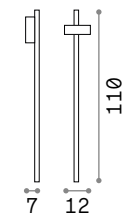

IP54

0,850 Kg / 0,0083 m³
LED 4,5W / 460 Lm

269245 Белый 3000K new 268309 Белый 3000K new 270845 Белый new
269252 Белый 4000K new 269276 Белый 4000K new 251295 Антраци. new
251257 Антраци. 3000K new 251226 Антраци. 3000K new
269238 Антраци. 4000K new 271514 Антраци. 4000K new