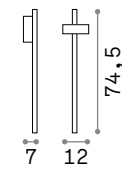

IP54

0,720 Kg / 0,0057 m³
LED 4,5W / 460 Lm

Основа
Не включен
Аксессуары