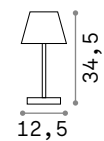

**ON OFF** Светильник снабжен выключателем.

**+** Светильник с диммером.

**☞** Светильник с сенсорным диммером.

**🔋** Светильник с аккумулятором в комплекте. Длительность 7 часов.

250281

250274

IP54

0,530 Kg / 0,0078 m³  
LED 7W / 450 Lm