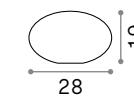

0,540 Kg / 0,0171 m³

145068 Белый