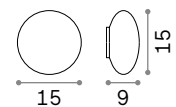

Bubble

Арматура из литого выточенного алюминия порошковой окраски. Рассеиватель из матового белого пластикового материала.

0,480 Kg / 0,0031 m³
G9 max 2x15W

158907 Белый

4000 K
320 Lm

209036

P. 694

Clio

Модульный артикул с арматурой из экструзионного и выточенного алюминия порошковой окраски цвета антраците, белого, серого и чёрного. Рассеиватель из матового белого пластикового материала.

0,680 Kg / 0,0039 m³
E27 max 1x60W